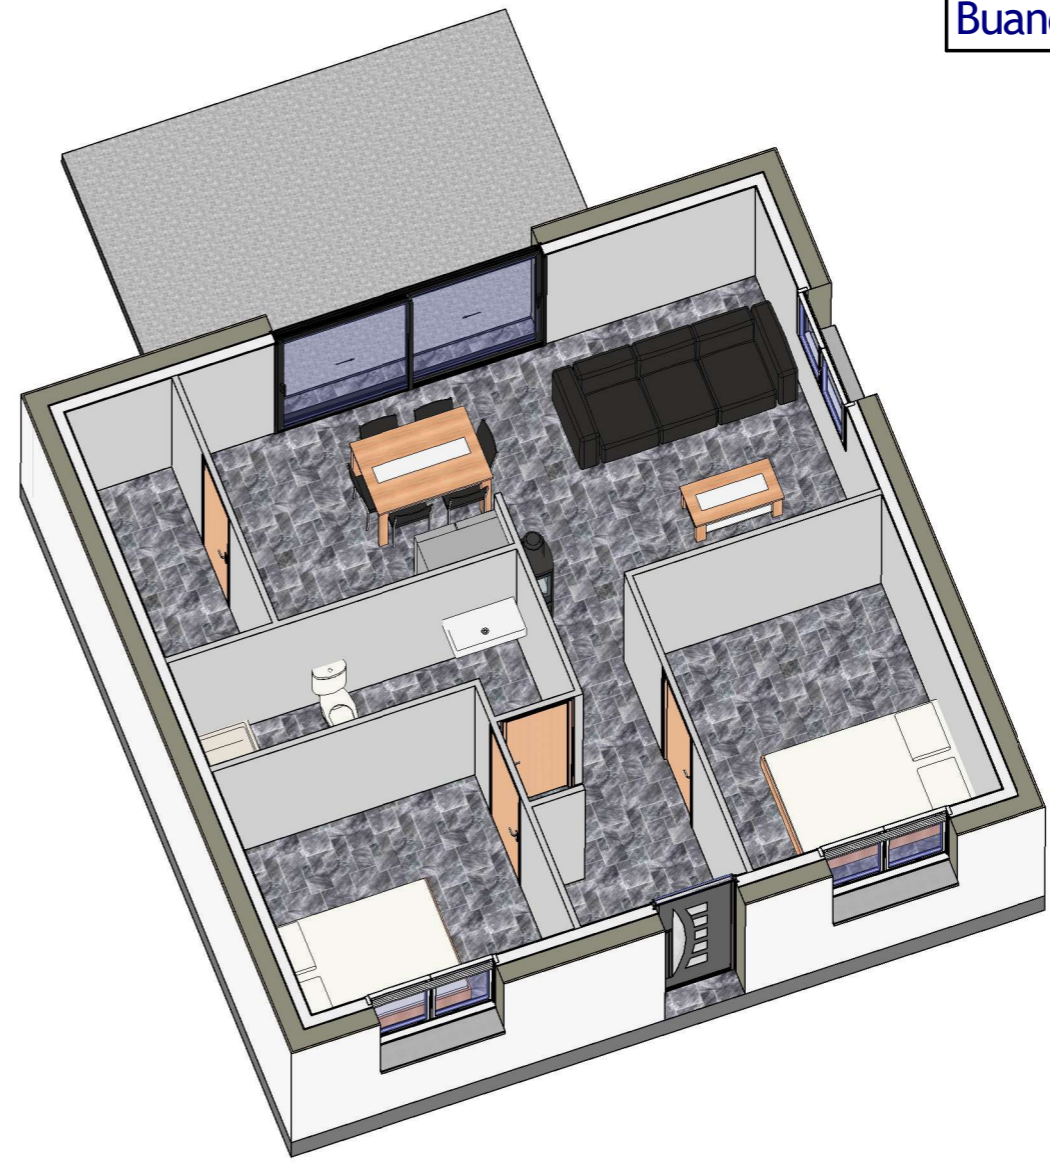

Total surface habitable

57.19 m<sup>2</sup>

Salle de vie	23.78 m <sup>2</sup>
Ch1	10.36 m <sup>2</sup>
Ch2	9.04 m <sup>2</sup>
SDB	5.55 m <sup>2</sup>
Entrée	4.76 m <sup>2</sup>
Buanderie	3.70 m <sup>2</sup>

© Les plans restent la propriété intellectuelle de BIG HABITAT et ne peuvent être communiqués à une tierce partie sans accord préalable de BIG HABITAT

RDC

Echelle : 1 : 75

30/03/2026

**BIG**  
**BIG HABITAT**  
CONSTRUCTEUR DE MAISONS INDIVIDUELLES