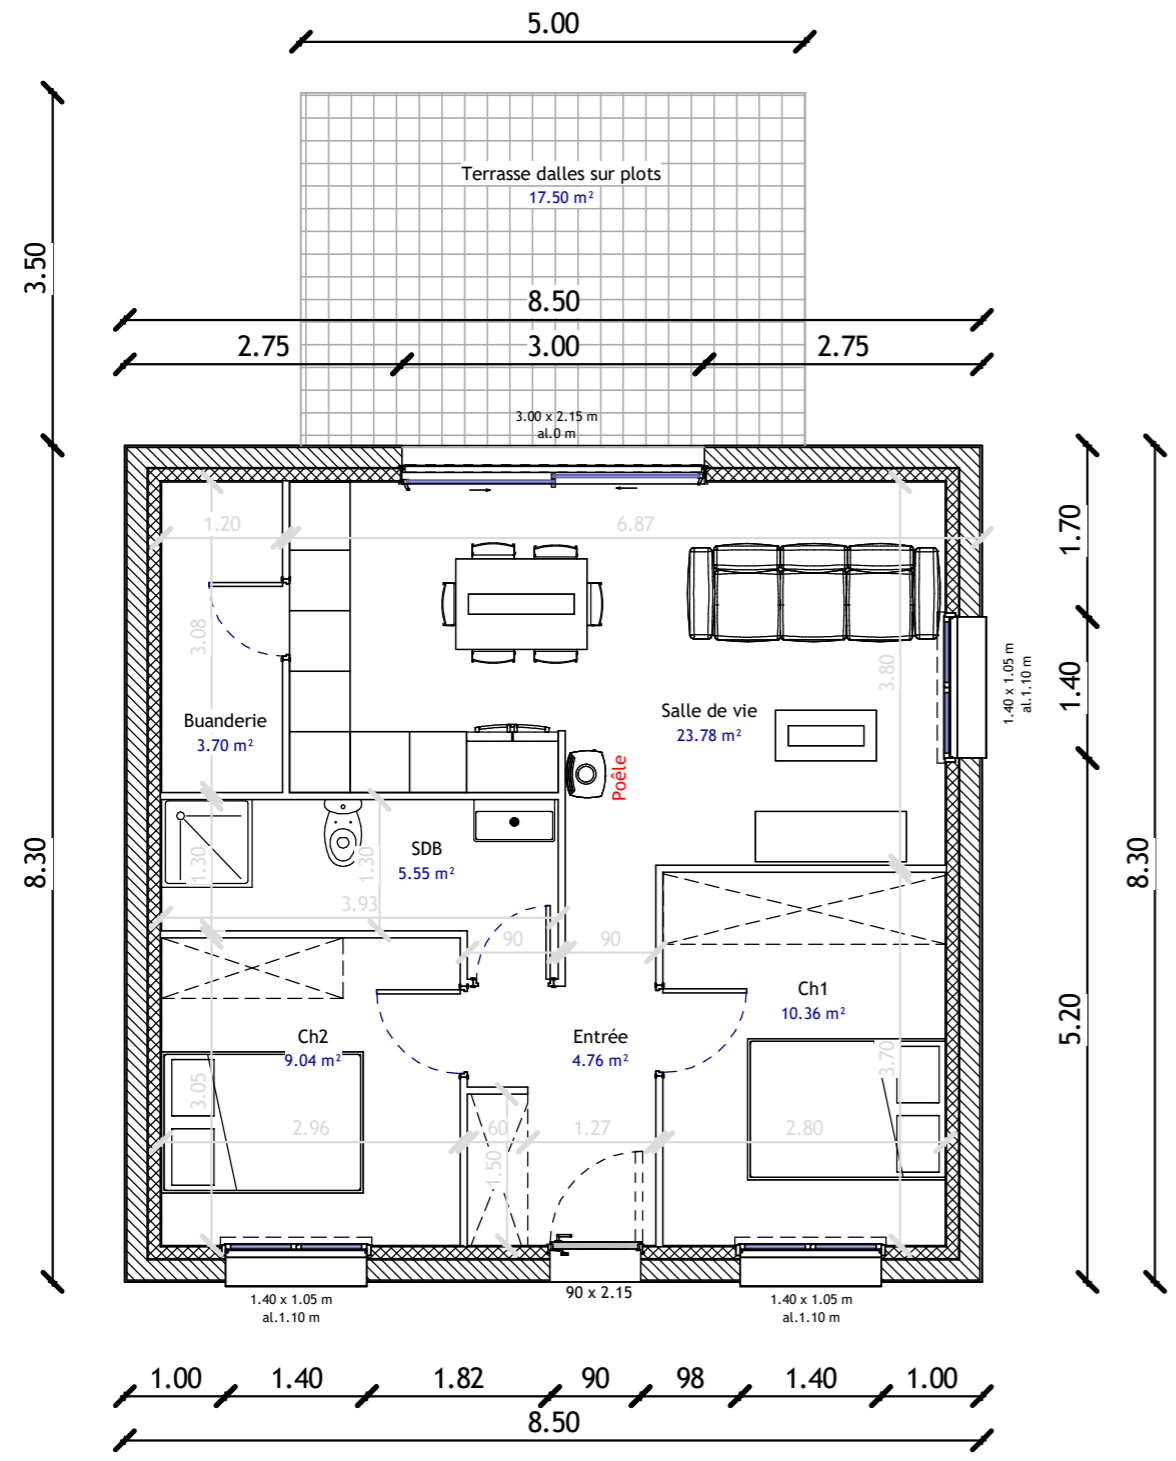

Total surface habitable

57.19 m<sup>2</sup>

Salle de vie	23.78 m <sup>2</sup>
Ch1	10.36 m <sup>2</sup>
Ch2	9.04 m <sup>2</sup>
SDB	5.55 m <sup>2</sup>
Entrée	4.76 m <sup>2</sup>
Buanderie	3.70 m <sup>2</sup>

© Les plans restent la propriété intellectuelle de BIG HABITAT et ne peuvent être communiqués à une tierce partie sans accord préalable de BIG HABITAT

RDC

Echelle : 1 : 75

30/03/2026

**BIG**  
**BIG HABITAT**  
CONSTRUCTEUR DE MAISONS INDIVIDUELLES