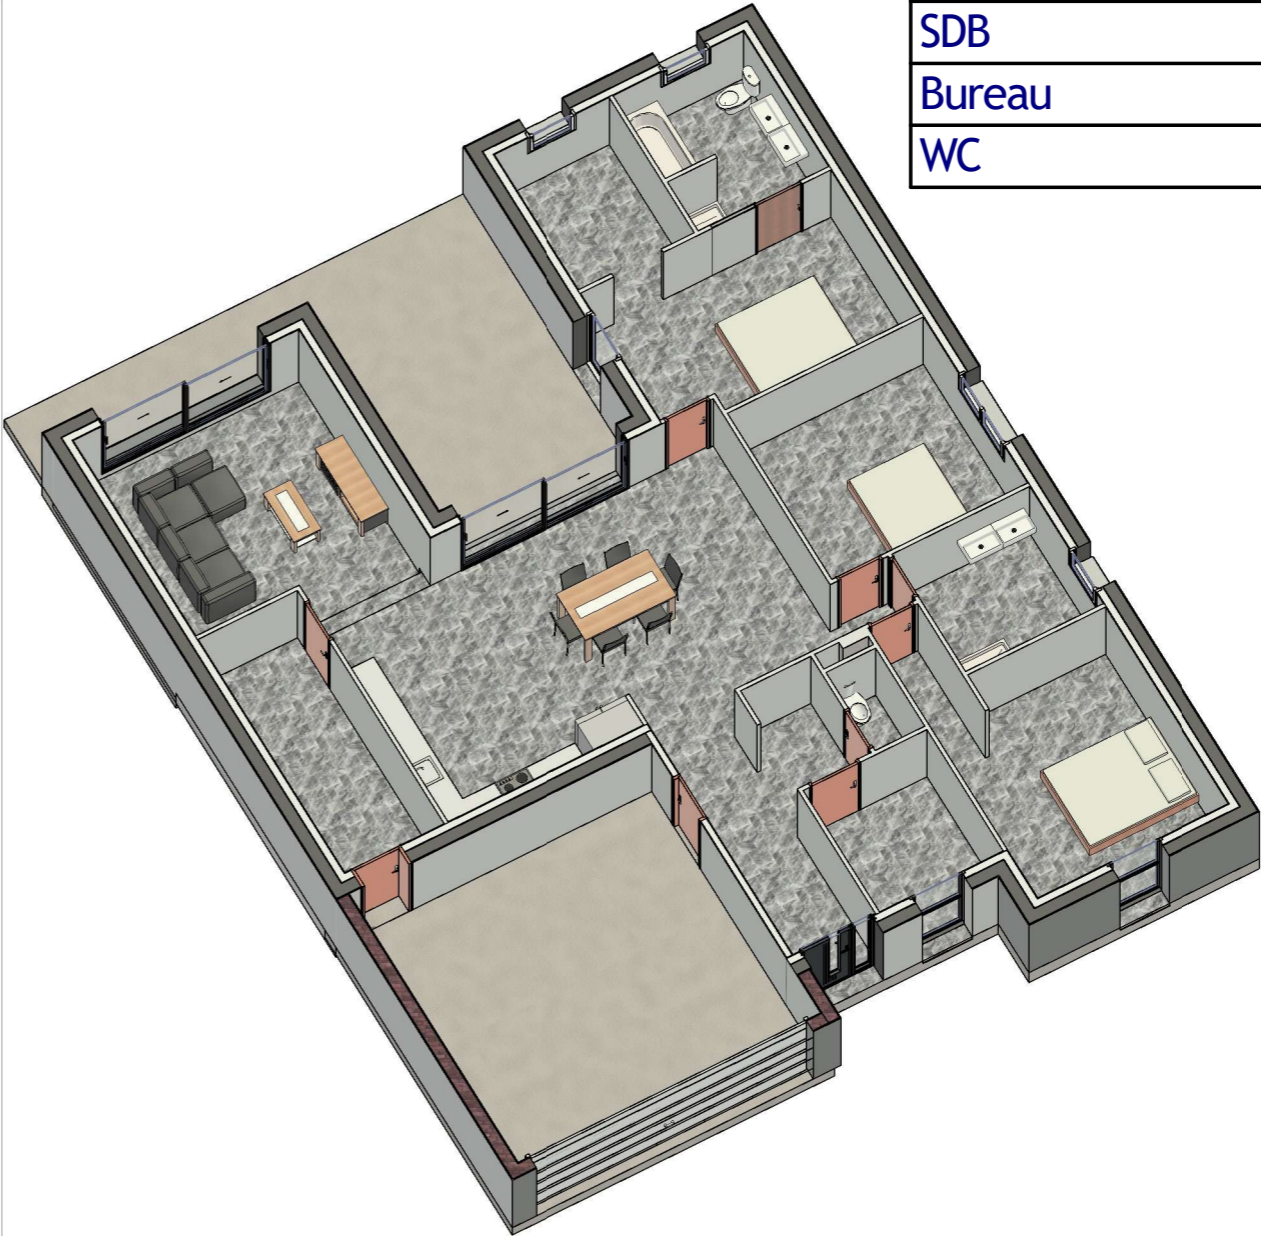

Total surface habitable	
135.73 m ²	

Cuisine sur salle à manger	36.22 m ²
Suite parentale	18.89 m ²
Salon	16.98 m ²
Ch1	15.27 m ²
Ch2	12.07 m ²
Buanderie	8.60 m ²
Entrée	8.18 m ²
Salle d'eau	6.50 m ²
SDB	6.00 m ²
Bureau	5.58 m ²
WC	1.44 m ²