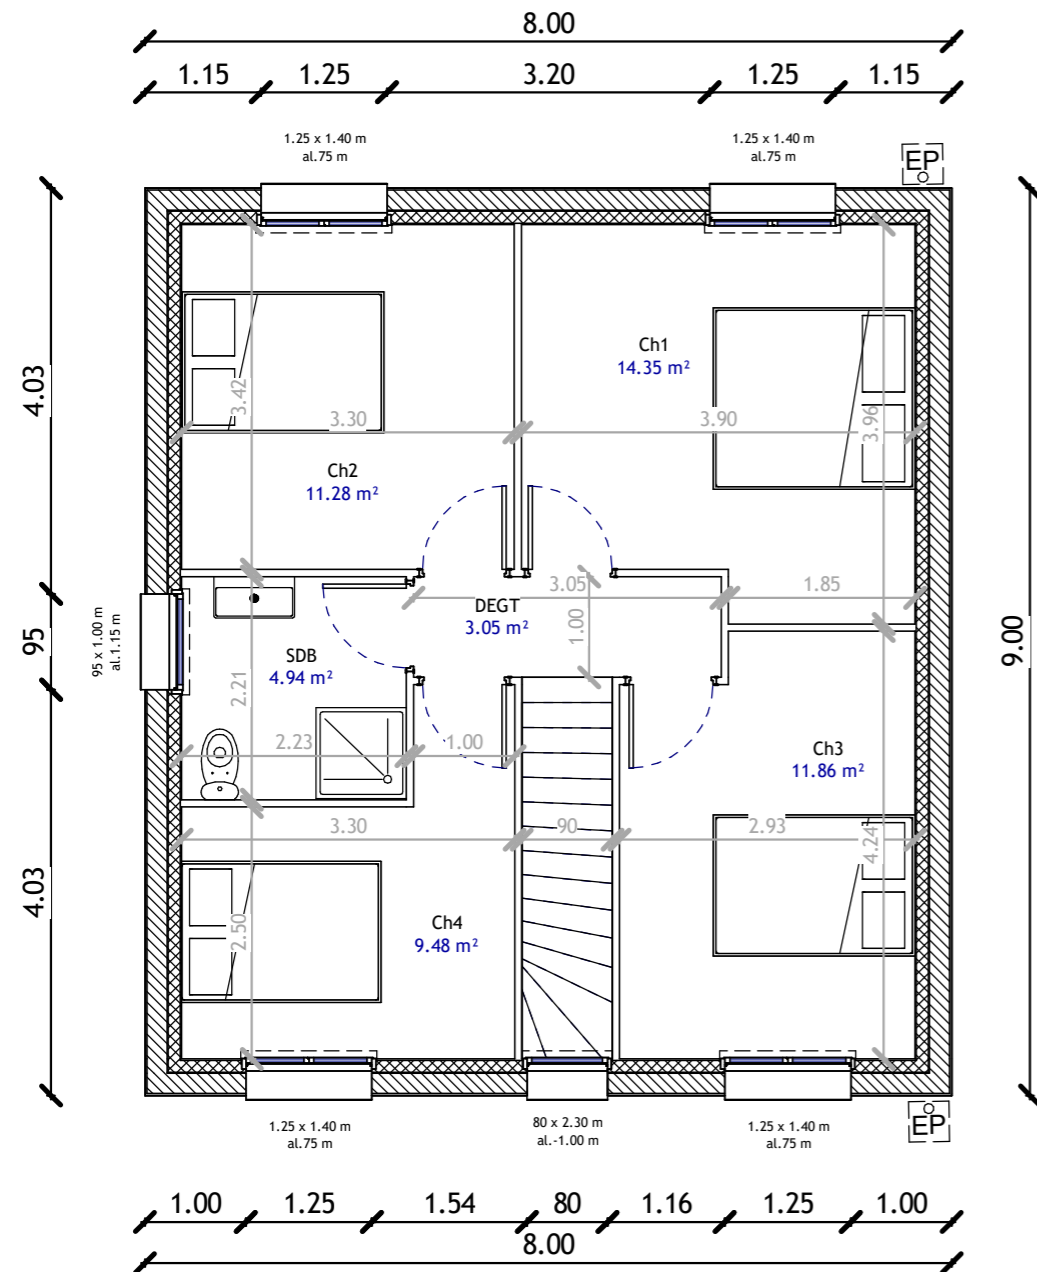

Total surface habitable	
96.91 m <sup>2</sup>	

Pièce de vie	34.75 m <sup>2</sup>
Ch1	14.35 m <sup>2</sup>
Ch3	11.86 m <sup>2</sup>
Ch2	11.28 m <sup>2</sup>
Ch4	9.48 m <sup>2</sup>
Buanderie/Cellier	5.57 m <sup>2</sup>
SDB	4.94 m <sup>2</sup>
DEGT	3.05 m <sup>2</sup>
WC	1.62 m <sup>2</sup>

	RDC	Echelle : 1 : 75	03/04/2025
--	-----	------------------	------------

Total surface habitable

96.91 m<sup>2</sup>

Pièce de vie	34.75 m <sup>2</sup>
Ch1	14.35 m <sup>2</sup>
Ch3	11.86 m <sup>2</sup>
Ch2	11.28 m <sup>2</sup>
Ch4	9.48 m <sup>2</sup>
Buanderie/Cellier	5.57 m <sup>2</sup>
SDB	4.94 m <sup>2</sup>
DEGT	3.05 m <sup>2</sup>
WC	1.62 m <sup>2</sup>