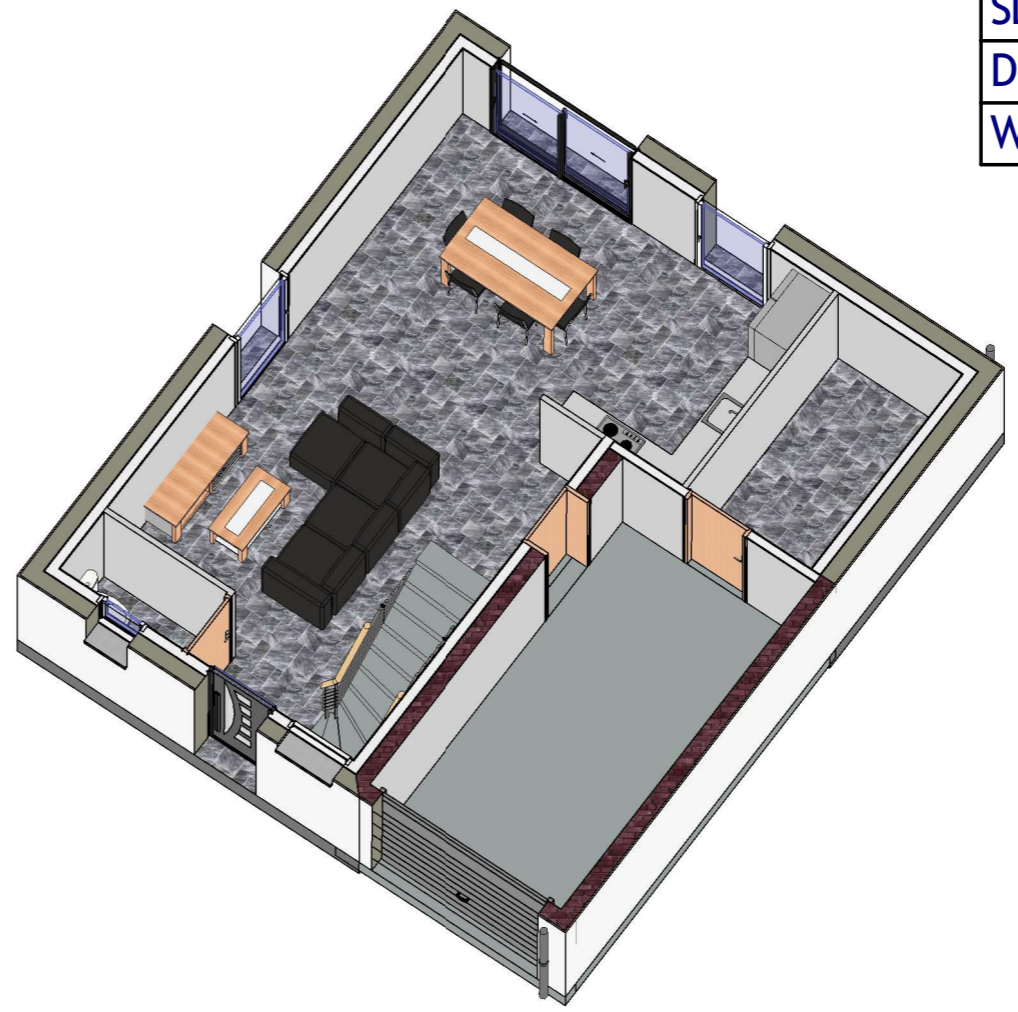

Total surface habitable	
96.91 m <sup>2</sup>	

Pièce de vie	34.75 m <sup>2</sup>
Ch1	14.35 m <sup>2</sup>
Ch3	11.86 m <sup>2</sup>
Ch2	11.28 m <sup>2</sup>
Ch4	9.48 m <sup>2</sup>
Buanderie/Cellier	5.57 m <sup>2</sup>
SDB	4.94 m <sup>2</sup>
DEGT	3.05 m <sup>2</sup>
WC	1.62 m <sup>2</sup>

	RDC	Echelle : 1 : 75	03/04/2025
--	-----	------------------	------------

Total surface habitable

96.91 m<sup>2</sup>

Pièce de vie	34.75 m <sup>2</sup>
Ch1	14.35 m <sup>2</sup>
Ch3	11.86 m <sup>2</sup>
Ch2	11.28 m <sup>2</sup>
Ch4	9.48 m <sup>2</sup>
Buanderie/Cellier	5.57 m <sup>2</sup>
SDB	4.94 m <sup>2</sup>
DEGT	3.05 m <sup>2</sup>
WC	1.62 m <sup>2</sup>