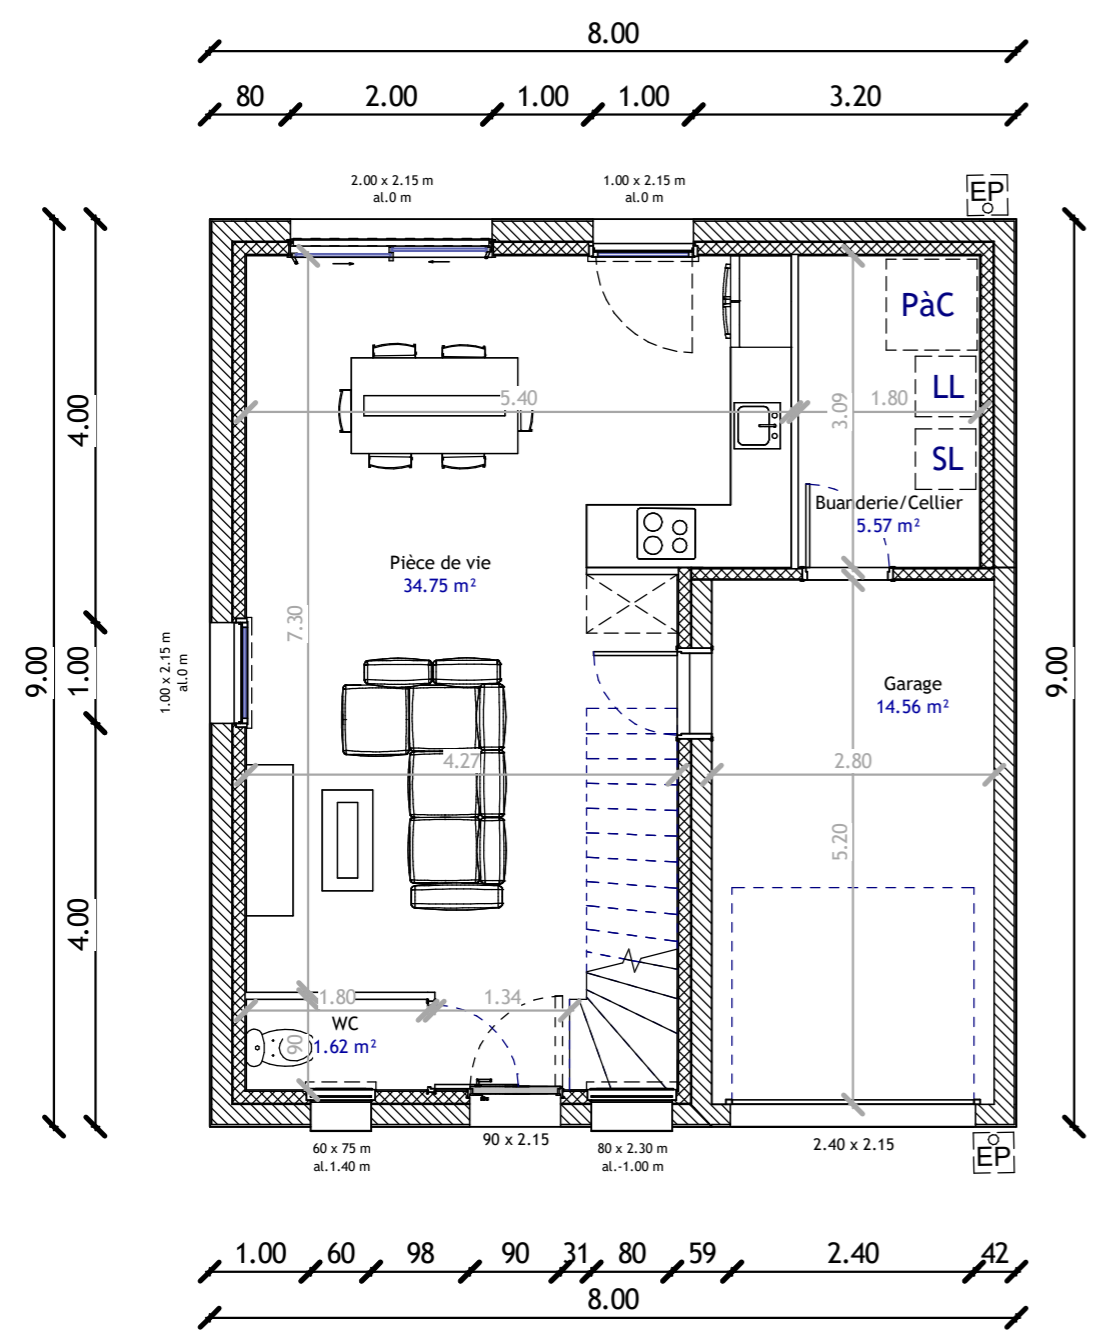

Total surface habitable	
96.91 m <sup>2</sup>	

Pièce de vie	34.75 m <sup>2</sup>
Ch1	14.35 m <sup>2</sup>
Ch3	11.86 m <sup>2</sup>
Ch2	11.28 m <sup>2</sup>
Ch4	9.48 m <sup>2</sup>
Buanderie/Cellier	5.57 m <sup>2</sup>
SDB	4.94 m <sup>2</sup>
DEGT	3.05 m <sup>2</sup>
WC	1.62 m <sup>2</sup>

	RDC	Echelle : 1 : 75	03/04/2025
--	-----	------------------	------------

Total surface habitable

96.91 m<sup>2</sup>

Pièce de vie	34.75 m <sup>2</sup>
Ch1	14.35 m <sup>2</sup>
Ch3	11.86 m <sup>2</sup>
Ch2	11.28 m <sup>2</sup>
Ch4	9.48 m <sup>2</sup>
Buanderie/Cellier	5.57 m <sup>2</sup>
SDB	4.94 m <sup>2</sup>
DEGT	3.05 m <sup>2</sup>
WC	1.62 m <sup>2</sup>