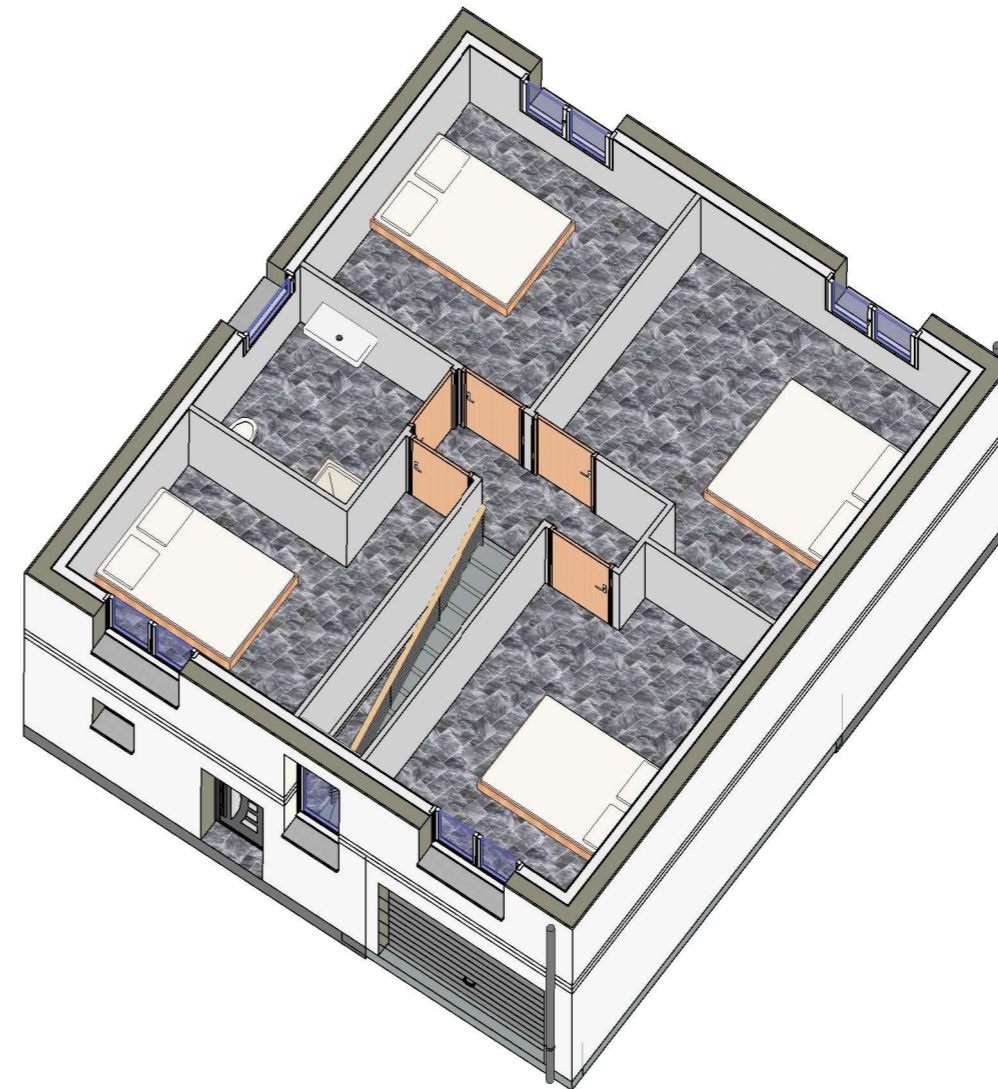

Total surface habitable	
96.91 m <sup>2</sup>	

Pièce de vie	34.75 m <sup>2</sup>
Ch1	14.35 m <sup>2</sup>
Ch3	11.86 m <sup>2</sup>
Ch2	11.28 m <sup>2</sup>
Ch4	9.48 m <sup>2</sup>
Buanderie/Cellier	5.57 m <sup>2</sup>
SDB	4.94 m <sup>2</sup>
DEGT	3.05 m <sup>2</sup>
WC	1.62 m <sup>2</sup>

	RDC	Echelle : 1 : 75	03/04/2025
--	-----	------------------	------------

Total surface habitable

96.91 m<sup>2</sup>

Pièce de vie	34.75 m <sup>2</sup>
Ch1	14.35 m <sup>2</sup>
Ch3	11.86 m <sup>2</sup>
Ch2	11.28 m <sup>2</sup>
Ch4	9.48 m <sup>2</sup>
Buanderie/Cellier	5.57 m <sup>2</sup>
SDB	4.94 m <sup>2</sup>
DEGT	3.05 m <sup>2</sup>
WC	1.62 m <sup>2</sup>