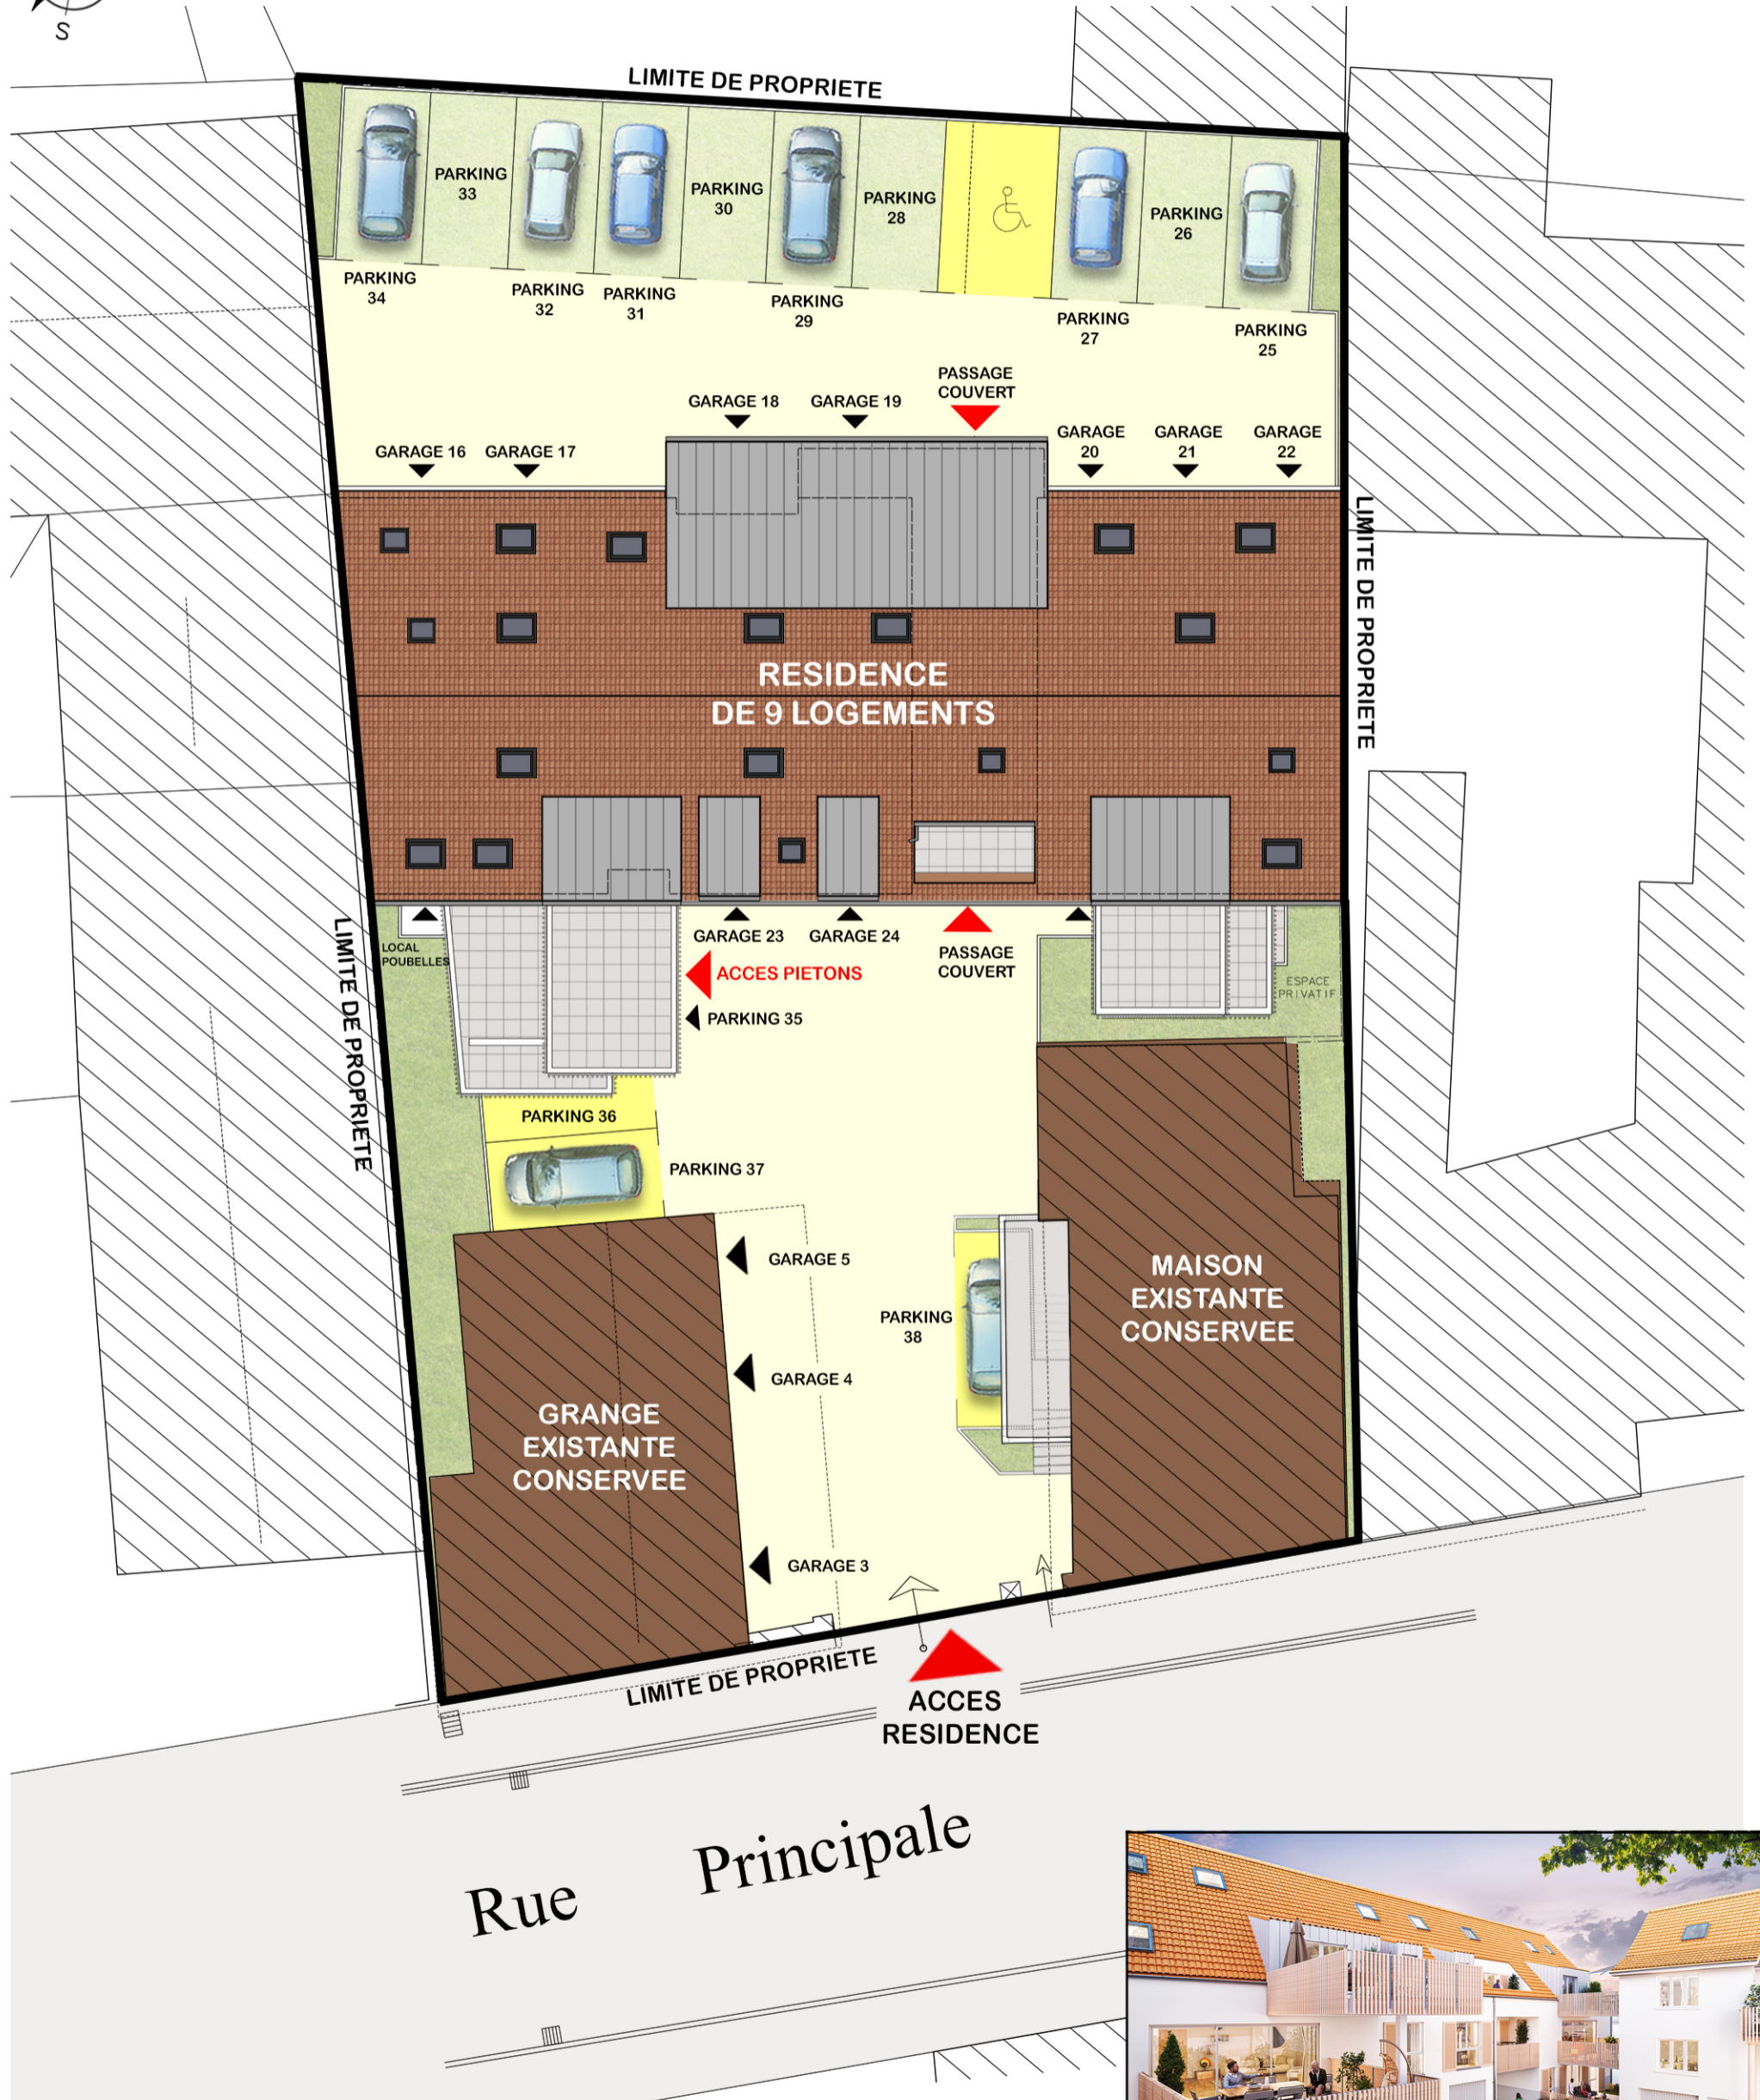

Villa Augusta

39, Place de Zurich
67000 STRASBOURG

Tél: 03 88 35 03 33
E-mail: info@wellerimmo.fr

weller immobilière

PLAN DE MASSE

le 27 mars 2023

NOTA: DES MODIFICATIONS SONT SUSCEPTIBLES D'ETRE APPORTEES EN FONCTION DES NECESSITES TECHNIQUES POUR LES DIMENSIONS LIBRES ET L'EQUIPEMENT. LES SURFACES SONT A TITRE INDICATIF. LES RADIATEURS NE SONT PAS FIGURES. LES DOCUMENTS CONTRACTUELS SONT ANNEXES A L'ACTE AUTHENTIQUE.