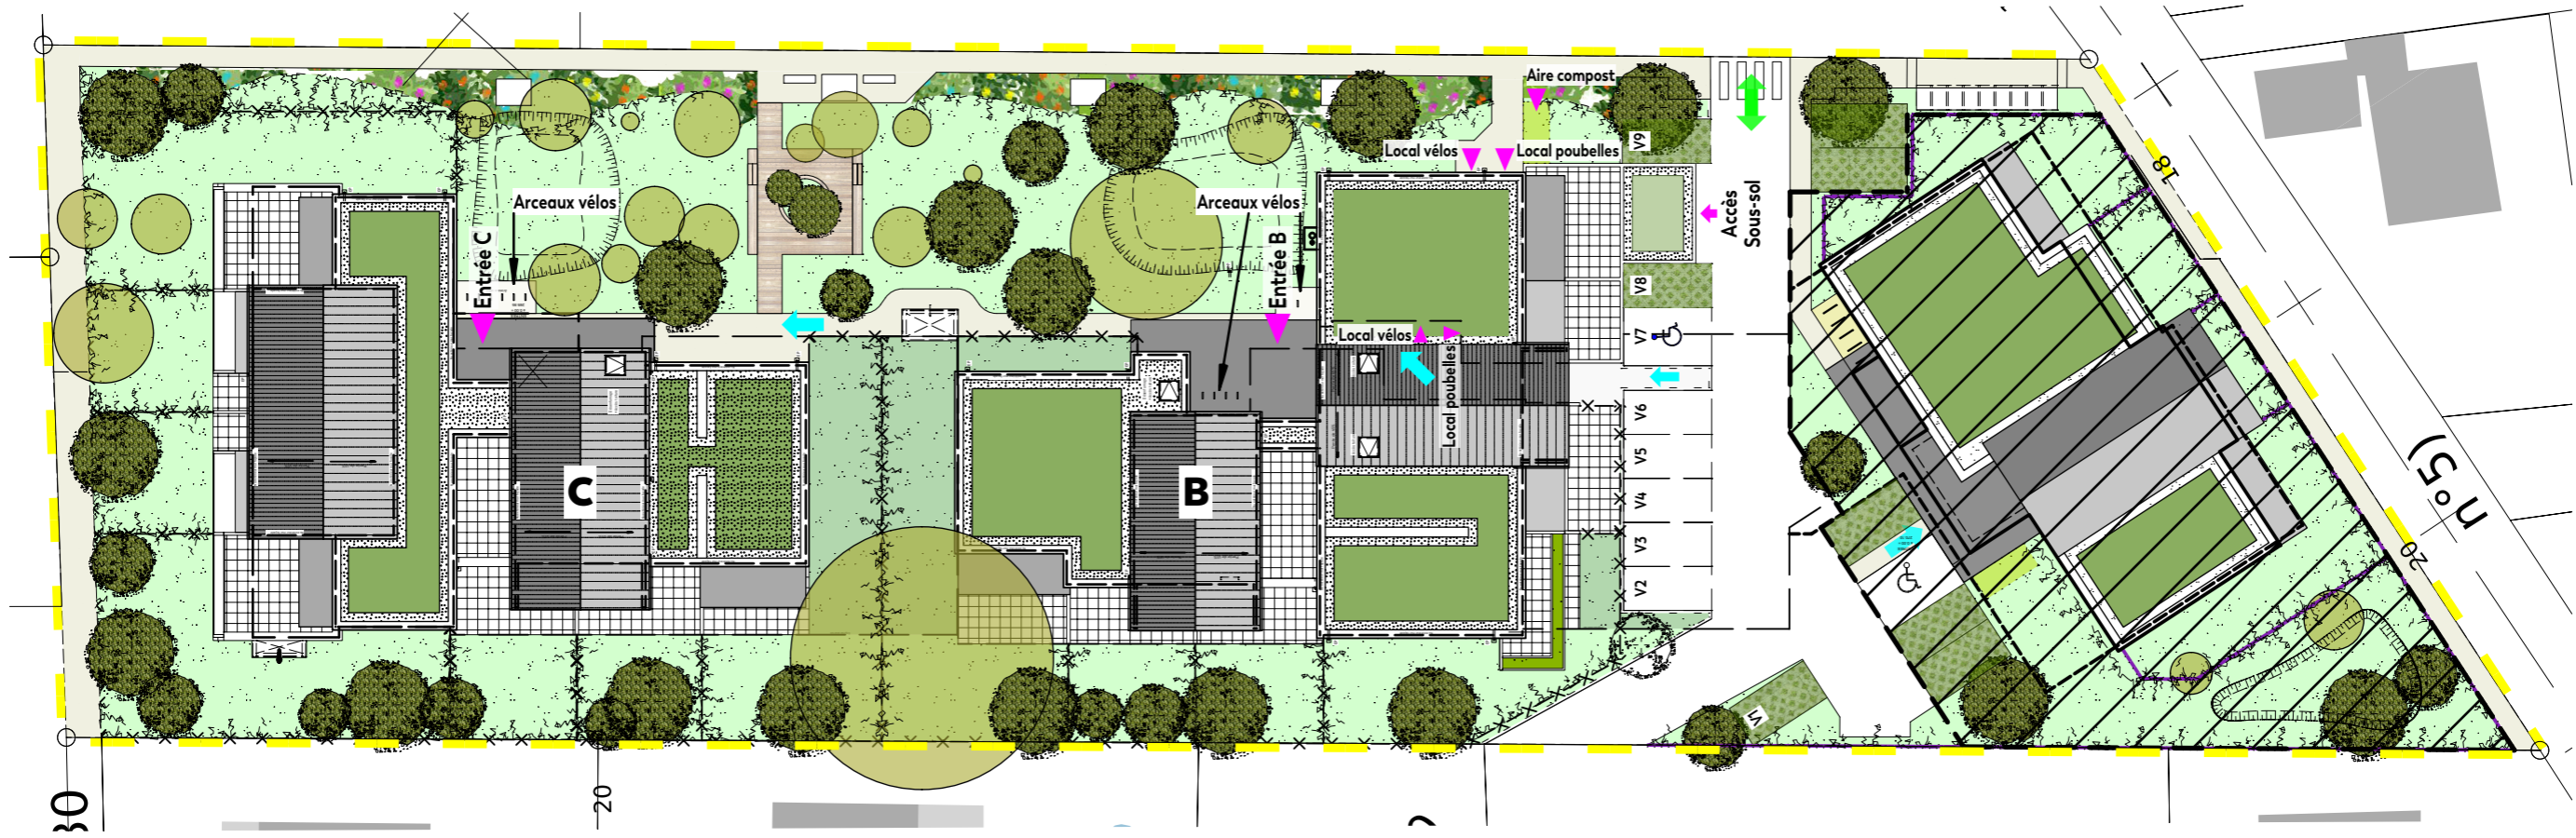

Terra Flora

18 chemin de Foray
73000 Chambéry

PLAN MASSE

27 juin 2023

Les surfaces et les cotes peuvent varier de plus ou moins 5%. Des modifications peuvent éventuellement être apportées à ce plan en fonction des nécessités techniques ou architecturales de réalisation. Tant pour les dimensions que pour les équipements.
Les retombées en pignons (poutres, soffites, crissons, faux-pignons) ne sont pas systématiquement représentées. Les canalisations et radiateurs ne sont pas représentés. Les indications d'équipements et de plantations ne sont pas contractuelles.