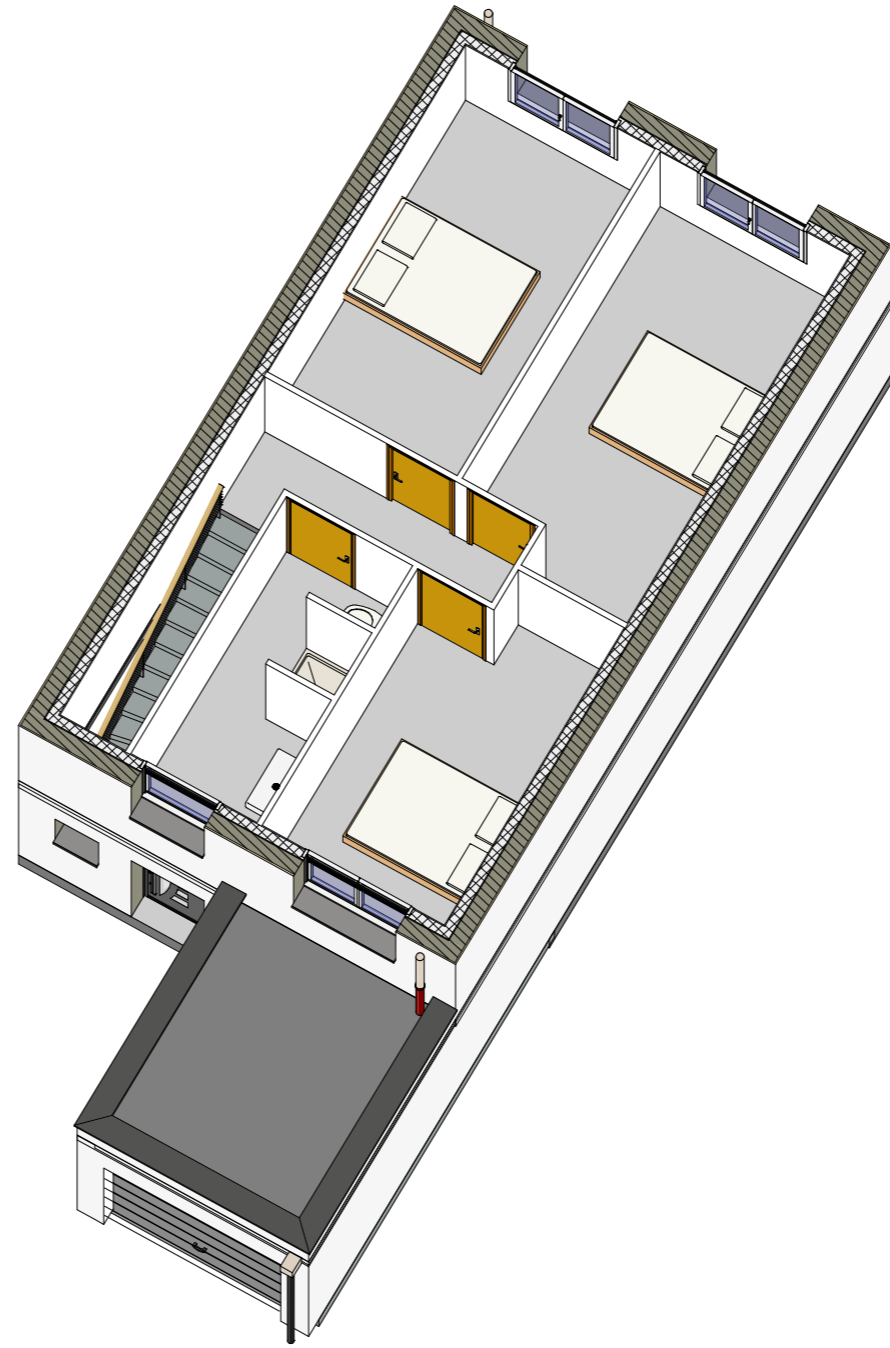

Total surface habitable M04	
88.62 m <sup>2</sup>	

Salle de vie	33.78 m <sup>2</sup>
Ch2	13.15 m <sup>2</sup>
Ch1	12.27 m <sup>2</sup>
Ch3	10.12 m <sup>2</sup>
SDB	6.31 m <sup>2</sup>
Entrée	5.39 m <sup>2</sup>
DEGT	4.13 m <sup>2</sup>
WC	3.48 m <sup>2</sup>

© Les plans restent la propriété intellectuelle de BIG HABITAT et ne peuvent être communiqués à une tierce partie sans accord préalable de BIG HABITAT

	RDC M04	Echelle : 1 : 75
--	---------	------------------

**BIG**  
**BIG HABITAT**  
CONSTRUCTEUR DE MAISONS INDIVIDUELLES

19 rue de la forêt  
57310 BOUSSE  
Tel : 03 87 51 92 08  
contact@bighabitat.fr

Total surface habitable M04	
88.62 m <sup>2</sup>	

Salle de vie	33.78 m <sup>2</sup>
Ch2	13.15 m <sup>2</sup>
Ch1	12.27 m <sup>2</sup>
Ch3	10.12 m <sup>2</sup>
SDB	6.31 m <sup>2</sup>
Entrée	5.39 m <sup>2</sup>
DEGT	4.13 m <sup>2</sup>
WC	3.48 m <sup>2</sup>