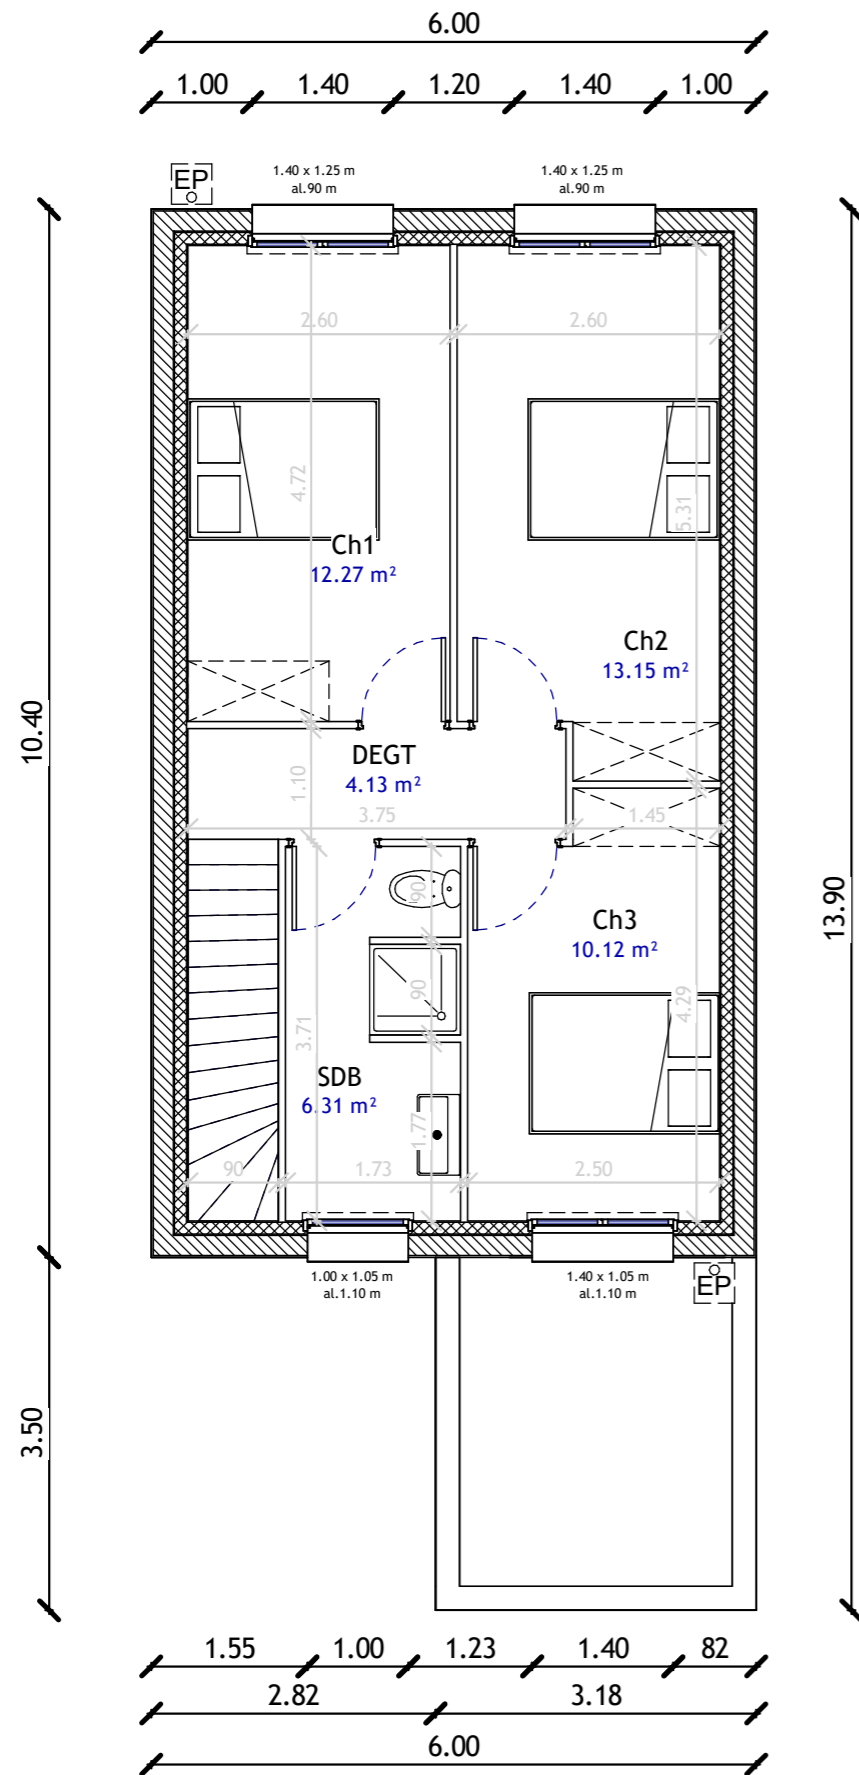

Total surface habitable M04	
88.62 m <sup>2</sup>	

Salle de vie	33.78 m <sup>2</sup>
Ch2	13.15 m <sup>2</sup>
Ch1	12.27 m <sup>2</sup>
Ch3	10.12 m <sup>2</sup>
SDB	6.31 m <sup>2</sup>
Entrée	5.39 m <sup>2</sup>
DEGT	4.13 m <sup>2</sup>
WC	3.48 m <sup>2</sup>

© Les plans restent la propriété intellectuelle de BIG HABITAT et ne peuvent être communiqués à une tierce partie sans accord préalable de BIG HABITAT

	RDC M04	Echelle : 1 : 75
--	---------	------------------

**BIG**  
**BIG HABITAT**  
CONSTRUCTEUR DE MAISONS INDIVIDUELLES

19 rue de la forêt  
57310 BOUSSE  
Tel : 03 87 51 92 08  
contact@bighabitat.fr

Total surface habitable M04	
88.62 m <sup>2</sup>	

Salle de vie	33.78 m <sup>2</sup>
Ch2	13.15 m <sup>2</sup>
Ch1	12.27 m <sup>2</sup>
Ch3	10.12 m <sup>2</sup>
SDB	6.31 m <sup>2</sup>
Entrée	5.39 m <sup>2</sup>
DEGT	4.13 m <sup>2</sup>
WC	3.48 m <sup>2</sup>