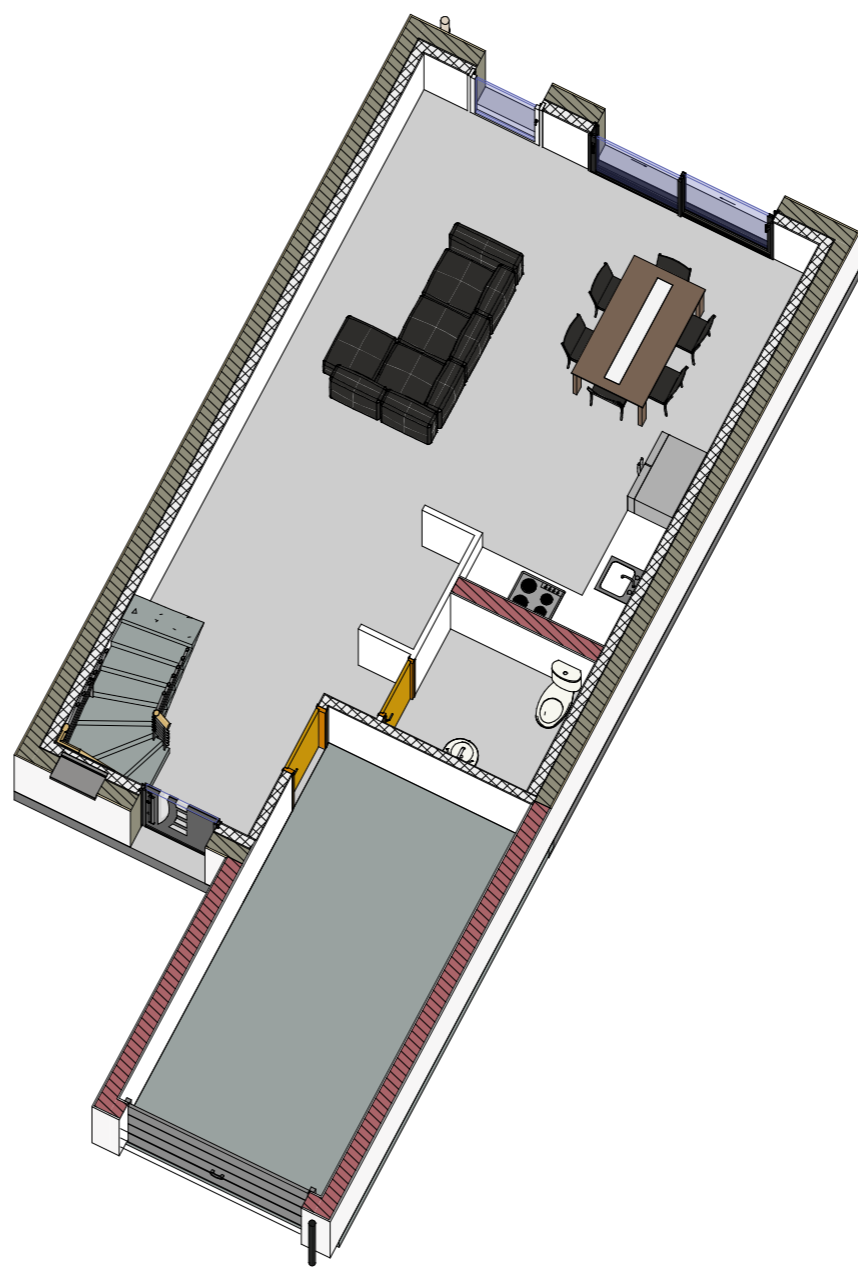

Total surface habitable M04	
88.62 m <sup>2</sup>	

Salle de vie	33.78 m <sup>2</sup>
Ch2	13.15 m <sup>2</sup>
Ch1	12.27 m <sup>2</sup>
Ch3	10.12 m <sup>2</sup>
SDB	6.31 m <sup>2</sup>
Entrée	5.39 m <sup>2</sup>
DEGT	4.13 m <sup>2</sup>
WC	3.48 m <sup>2</sup>

© Les plans restent la propriété intellectuelle de BIG HABITAT et ne peuvent être communiqués à une tierce partie sans accord préalable de BIG HABITAT

	RDC M04	Echelle : 1 : 75
--	---------	------------------

**BIG**  
**BIG HABITAT**  
CONSTRUCTEUR DE MAISONS INDIVIDUELLES

19 rue de la forêt  
57310 BOUSSE  
Tel : 03 87 51 92 08  
contact@bighabitat.fr

Total surface habitable M04	
88.62 m <sup>2</sup>	

Salle de vie	33.78 m <sup>2</sup>
Ch2	13.15 m <sup>2</sup>
Ch1	12.27 m <sup>2</sup>
Ch3	10.12 m <sup>2</sup>
SDB	6.31 m <sup>2</sup>
Entrée	5.39 m <sup>2</sup>
DEGT	4.13 m <sup>2</sup>
WC	3.48 m <sup>2</sup>