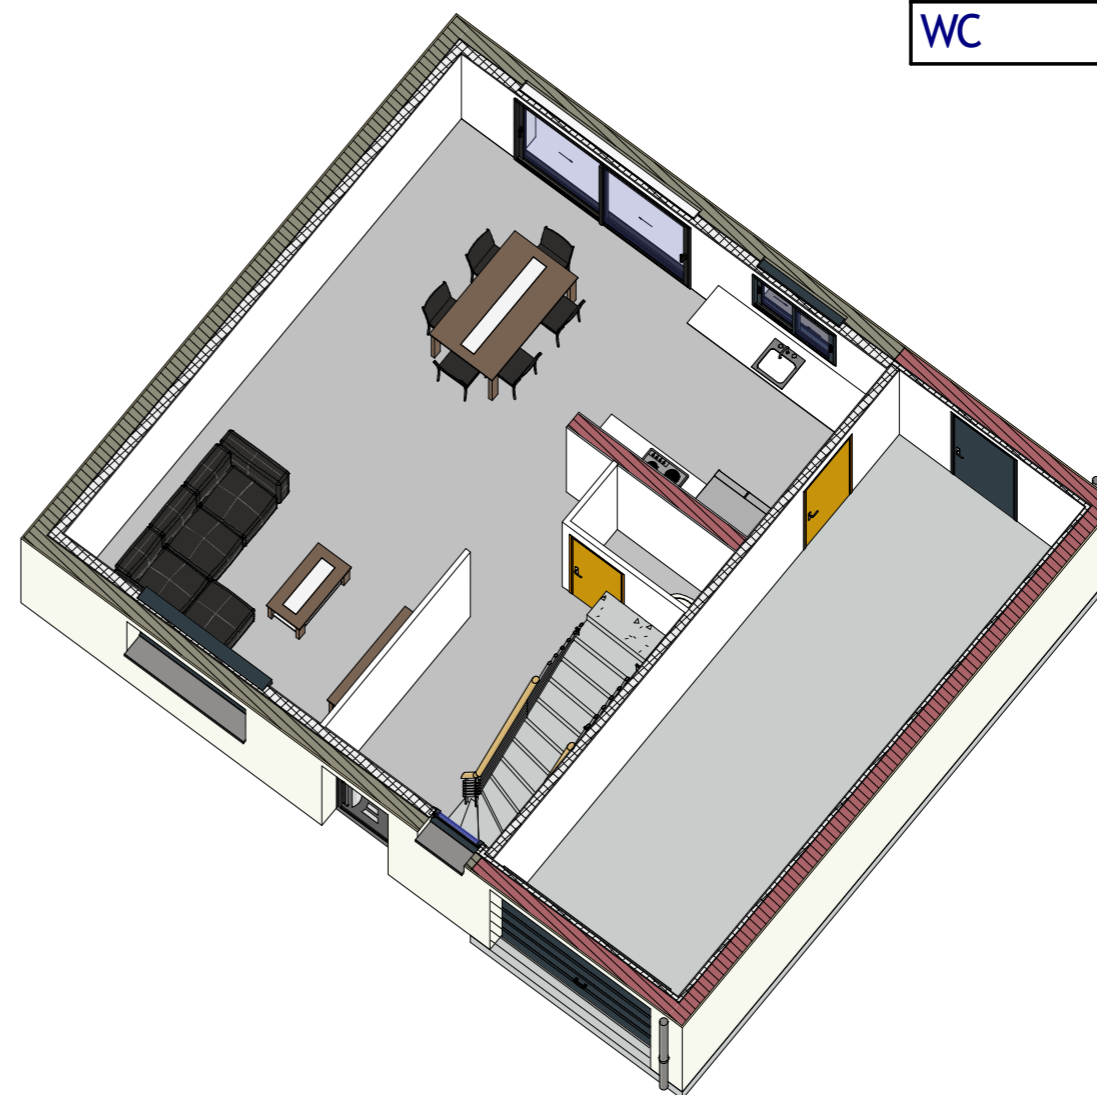

Total surface habitable

111.96 m²

Salle de vie	40.70 m ²
Ch2	16.37 m ²
Suite parentale	16.29 m ²
Ch1	15.14 m ²
SDB	10.16 m ²
Espace web	7.85 m ²
Entrée	3.86 m ²
WC	1.60 m ²

© Les plans restent la propriété intellectuelle de BIG HABITAT et ne peuvent être communiqués à une tierce partie sans accord préalable de BIG HABITAT

RDC

Echelle : 1 : 75

BIG
BIG HABITAT
CONSTRUCTEUR DE MAISONS INDIVIDUELLES

19 rue de la forêt
 57310 BOUSSE
 Tel : 03 87 51 92 08
 contact@bighabitat.fr

Total surface habitable

111.96 m²

Salle de vie	40.70 m ²
Ch2	16.37 m ²
Suite parentale	16.29 m ²
Ch1	15.14 m ²
SDB	10.16 m ²
Espace web	7.85 m ²
Entrée	3.86 m ²
WC	1.60 m ²