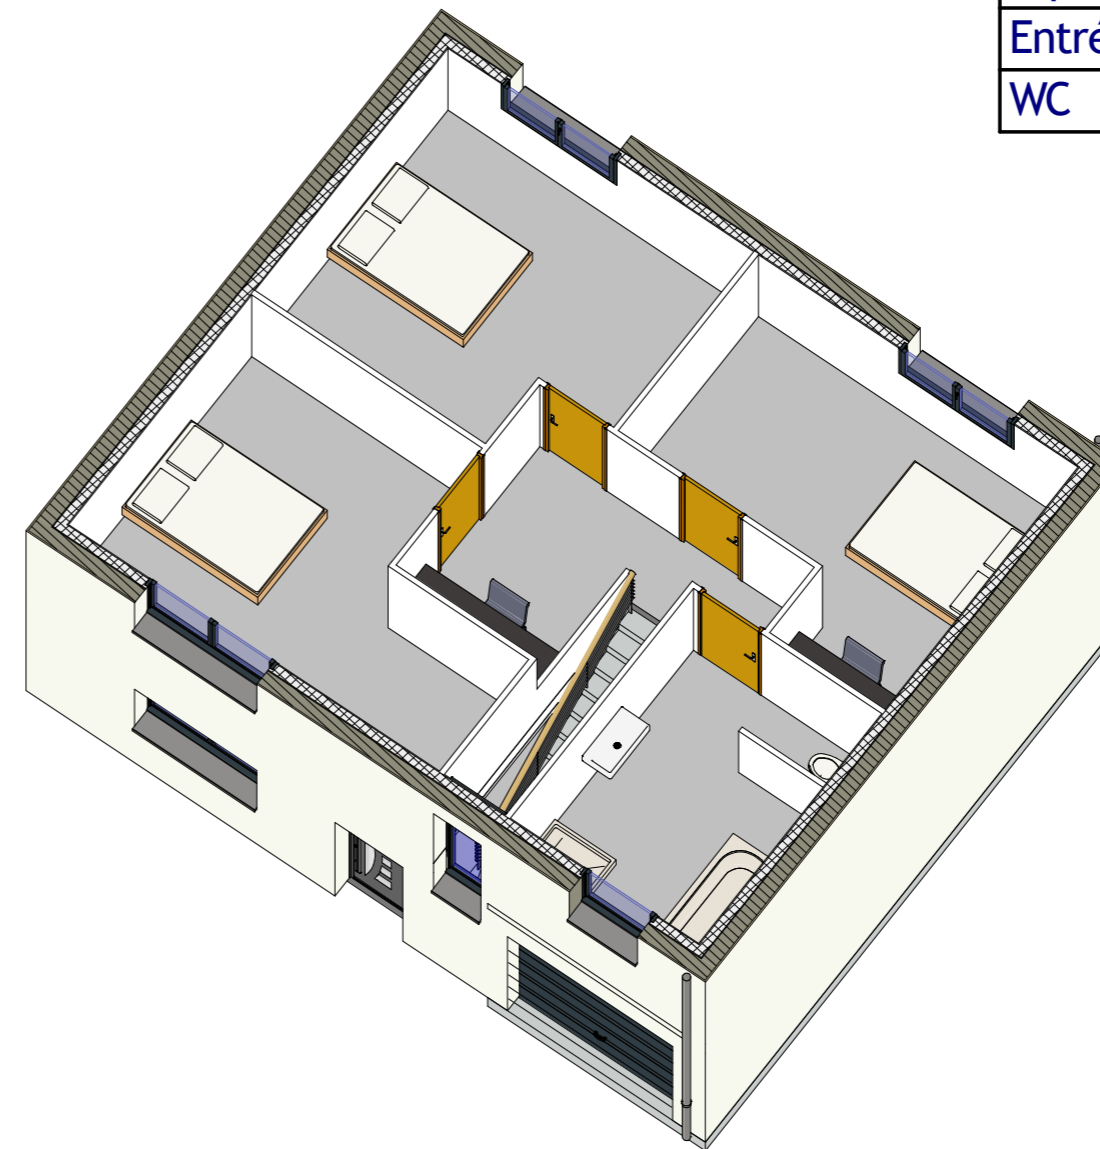

Total surface habitable

111.96 m²

Salle de vie	40.70 m ²
Ch2	16.37 m ²
Suite parentale	16.29 m ²
Ch1	15.14 m ²
SDB	10.16 m ²
Espace web	7.85 m ²
Entrée	3.86 m ²
WC	1.60 m ²

© Les plans restent la propriété intellectuelle de BIG HABITAT et ne peuvent être communiqués à une tierce partie sans accord préalable de BIG HABITAT

RDC

Echelle : 1 : 75

BIG
BIG HABITAT
CONSTRUCTEUR DE MAISONS INDIVIDUELLES

19 rue de la forêt
 57310 BOUSSE
 Tel : 03 87 51 92 08
 contact@bighabitat.fr

Total surface habitable

111.96 m²

Salle de vie	40.70 m ²
Ch2	16.37 m ²
Suite parentale	16.29 m ²
Ch1	15.14 m ²
SDB	10.16 m ²
Espace web	7.85 m ²
Entrée	3.86 m ²
WC	1.60 m ²