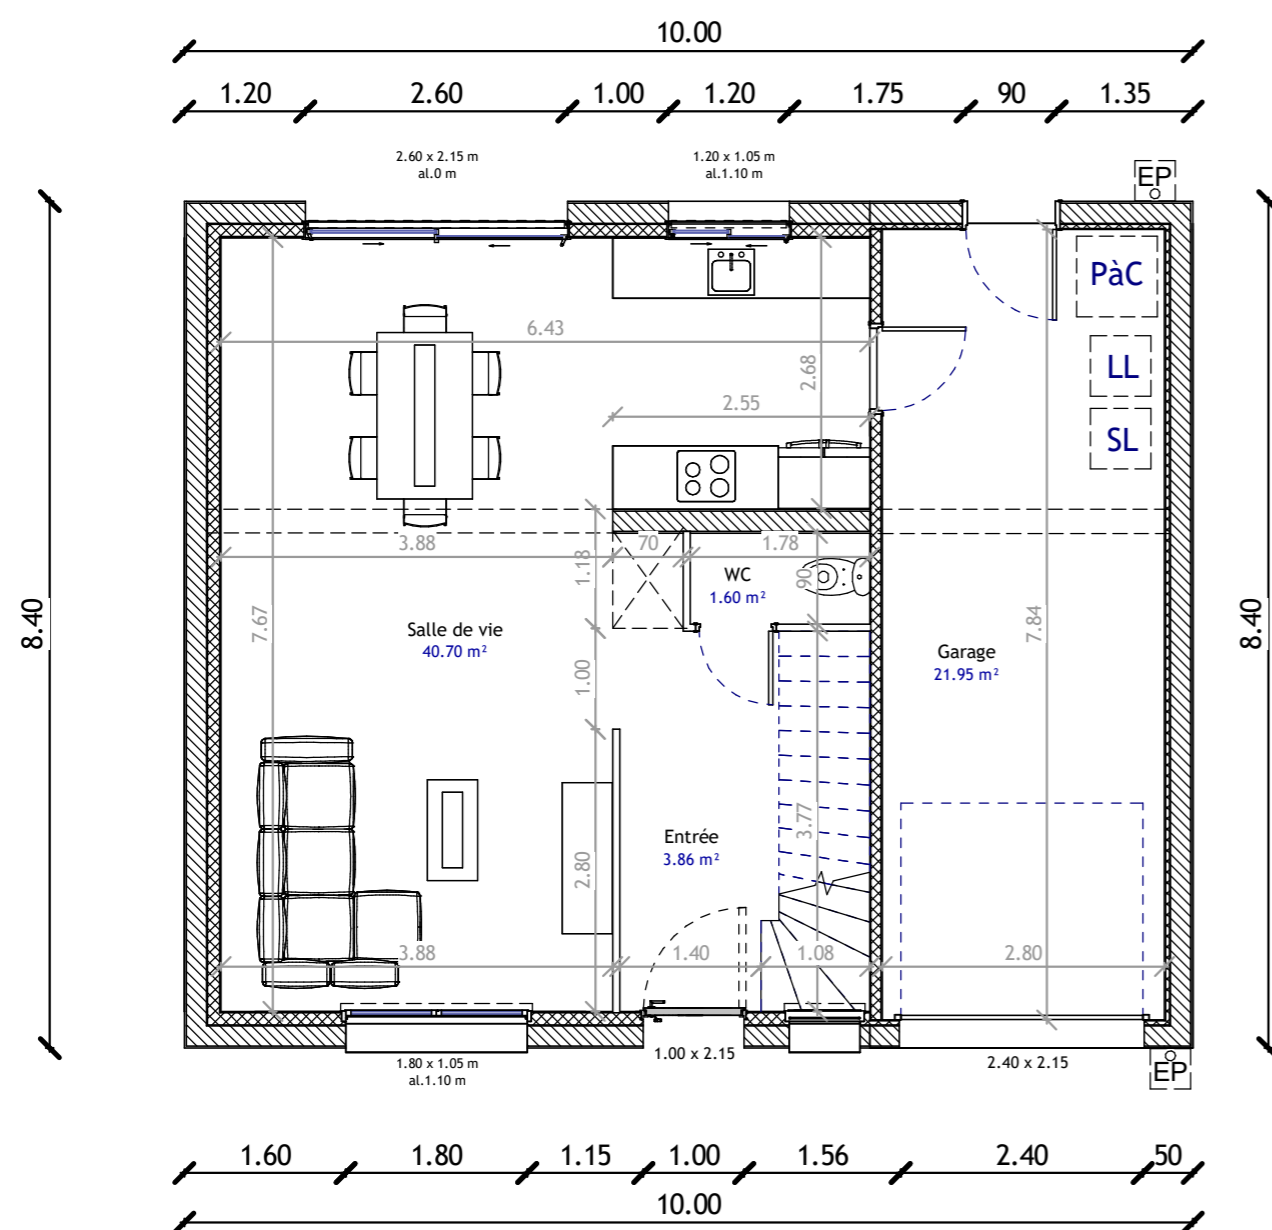

Total surface habitable

111.96 m²

Salle de vie	40.70 m ²
Ch2	16.37 m ²
Suite parentale	16.29 m ²
Ch1	15.14 m ²
SDB	10.16 m ²
Espace web	7.85 m ²
Entrée	3.86 m ²
WC	1.60 m ²

© Les plans restent la propriété intellectuelle de BIG HABITAT et ne peuvent être communiqués à une tierce partie sans accord préalable de BIG HABITAT

RDC

Echelle : 1 : 75

BIG
BIG HABITAT
CONSTRUCTEUR DE MAISONS INDIVIDUELLES

19 rue de la forêt
 57310 BOUSSE
 Tel : 03 87 51 92 08
 contact@bighabitat.fr

Total surface habitable

111.96 m²

Salle de vie	40.70 m ²
Ch2	16.37 m ²
Suite parentale	16.29 m ²
Ch1	15.14 m ²
SDB	10.16 m ²
Espace web	7.85 m ²
Entrée	3.86 m ²
WC	1.60 m ²