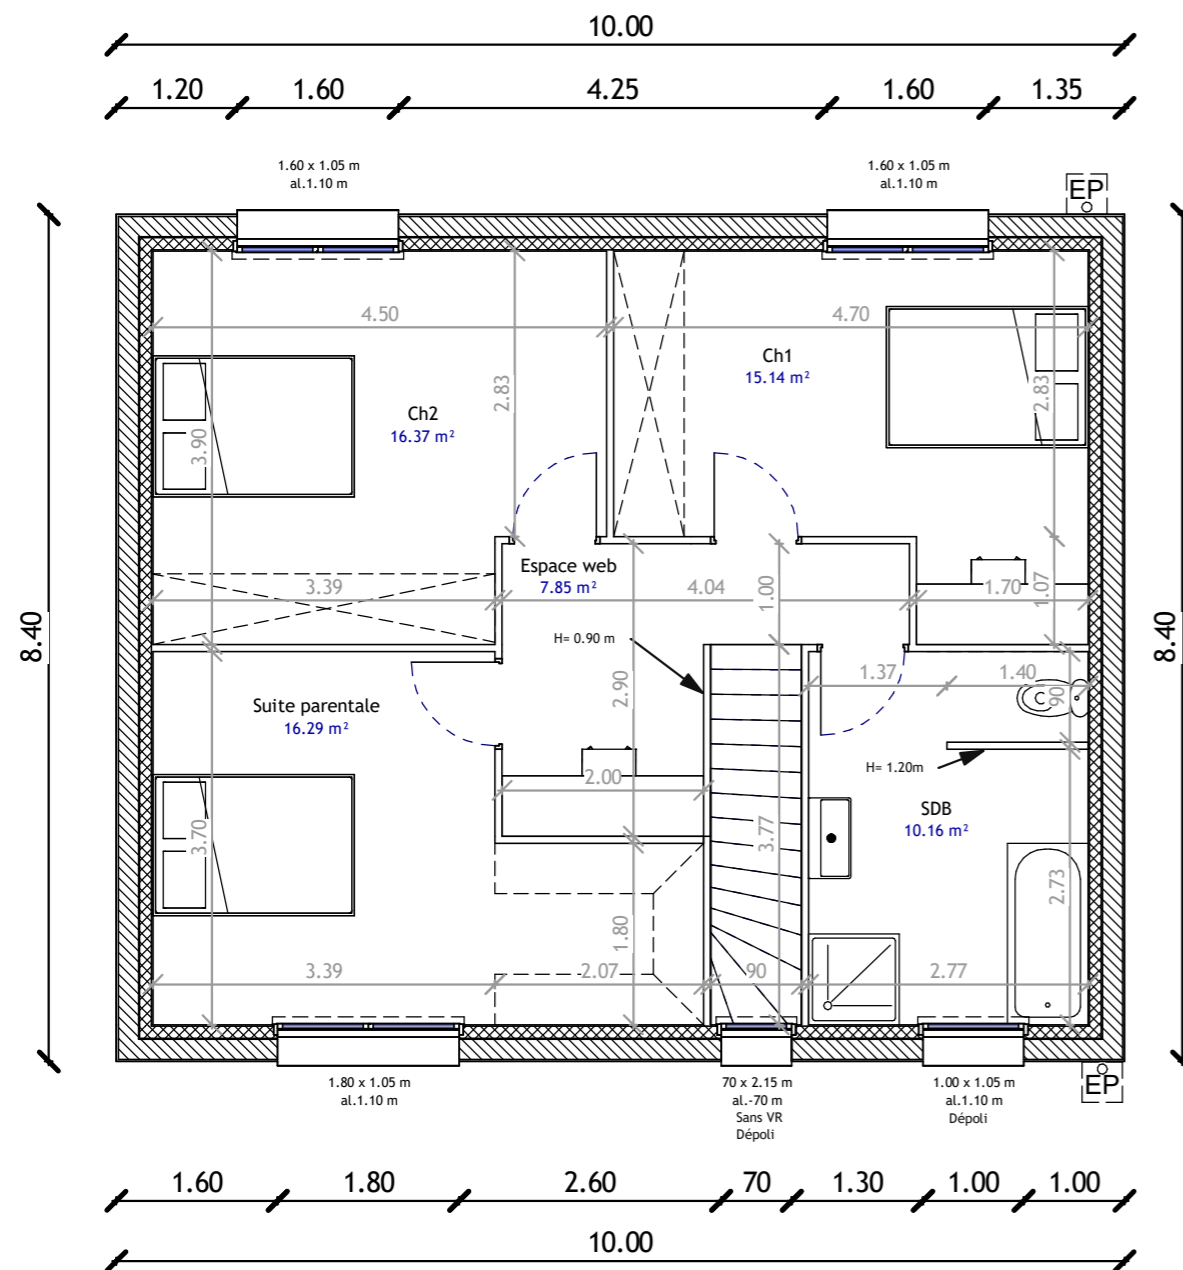

Total surface habitable

111.96 m²

Salle de vie	40.70 m ²
Ch2	16.37 m ²
Suite parentale	16.29 m ²
Ch1	15.14 m ²
SDB	10.16 m ²
Espace web	7.85 m ²
Entrée	3.86 m ²
WC	1.60 m ²

© Les plans restent la propriété intellectuelle de BIG HABITAT et ne peuvent être communiqués à une tierce partie sans accord préalable de BIG HABITAT

RDC

Echelle : 1 : 75

BIG
BIG HABITAT
CONSTRUCTEUR DE MAISONS INDIVIDUELLES

19 rue de la forêt
 57310 BOUSSE
 Tel : 03 87 51 92 08
 contact@bighabitat.fr

Total surface habitable

111.96 m²

Salle de vie	40.70 m ²
Ch2	16.37 m ²
Suite parentale	16.29 m ²
Ch1	15.14 m ²
SDB	10.16 m ²
Espace web	7.85 m ²
Entrée	3.86 m ²
WC	1.60 m ²