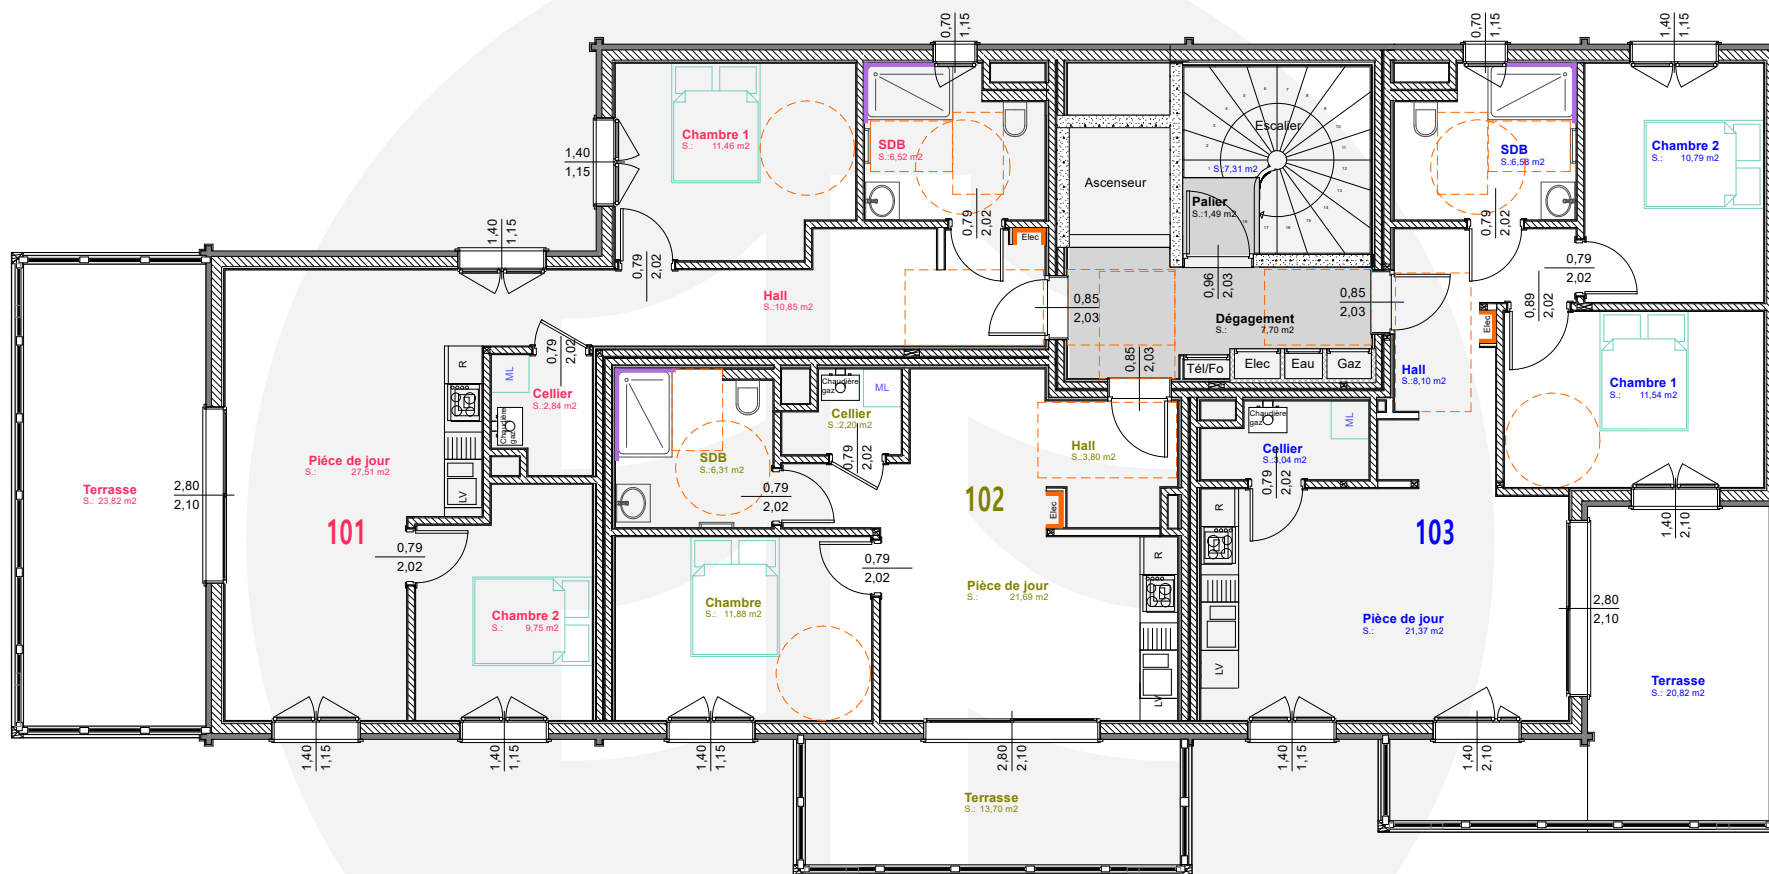

Résidence Pasteur

101 = T3 68.93 m² / terrasse = 23.82 m²

102 = T2 45.88 m² / terrasse = 13.70 m²

103 = T3 61.42 m² / terrasse = 20.82 m²

Dimensions portes = dimensions passage

Non inclus dans l'offre

— faïence