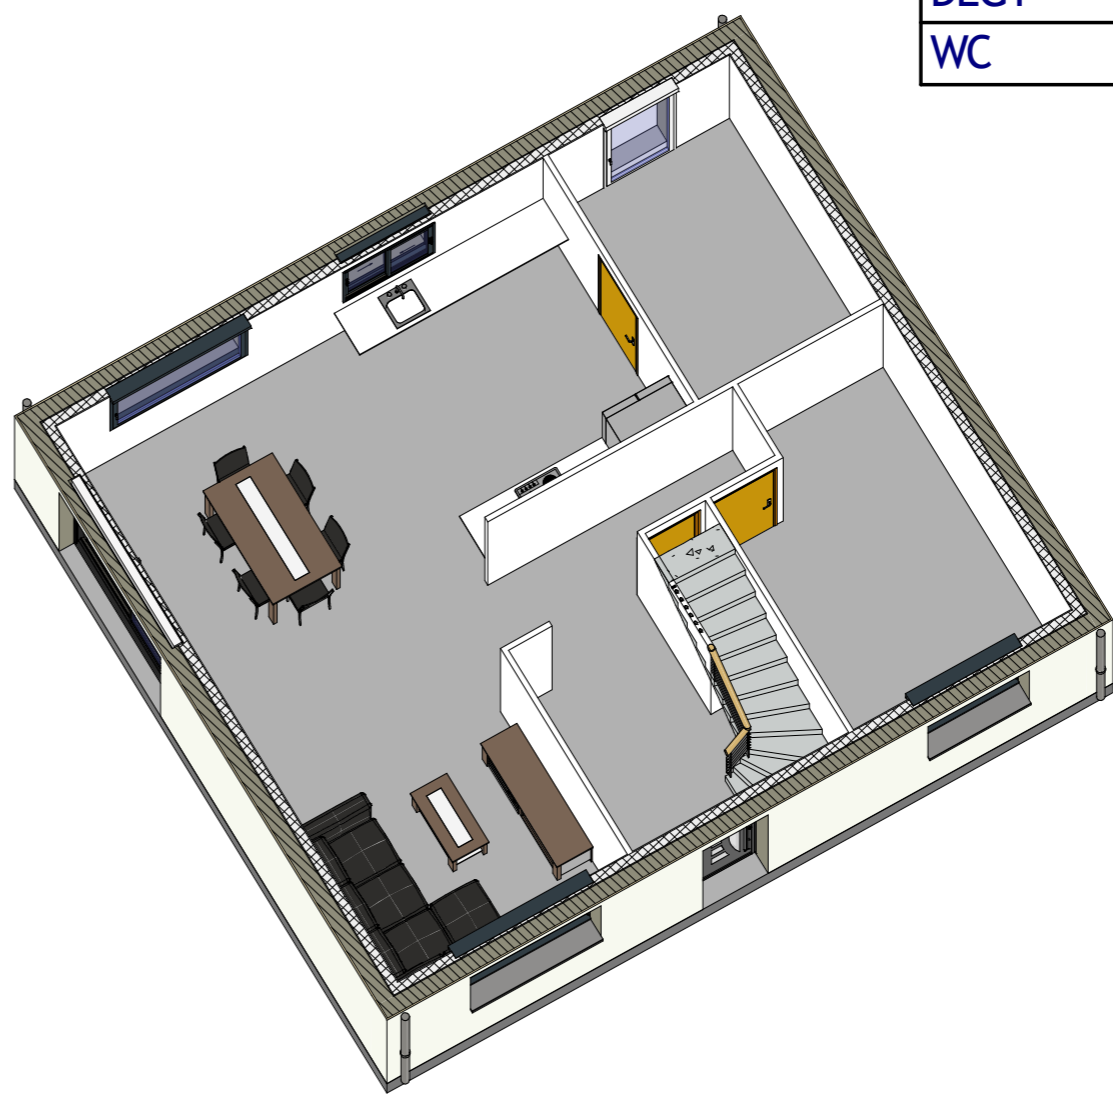

Total surface habitable	
140.98 m ²	
Salle de vie	42.90 m ²
Suite parentale	13.98 m ²
Ch4	12.53 m ²
Ch3	12.44 m ²
Ch1	12.28 m ²
Ch2	12.11 m ²
Cellier	8.89 m ²
SDB	7.57 m ²
Entrée	6.21 m ²
Salle d'eau	5.73 m ²
DEGT	5.02 m ²
WC	1.33 m ²

© Les plans restent la propriété intellectuelle de BIG HABITAT et ne peuvent être communiqués à une tierce partie sans accord préalable de BIG HABITAT

		RDC	Echelle : 1 : 75
--	--	-----	------------------

BIG
BIG HABITAT
CONSTRUCTEUR DE MAISONS INDIVIDUELLES

19 rue de la forêt
57310 BOUSSE
Tel : 03 87 51 92 08
contact@bighabitat.fr

Total surface habitable

140.98 m²

Salle de vie	42.90 m ²
Suite parentale	13.98 m ²
Ch4	12.53 m ²
Ch3	12.44 m ²
Ch1	12.28 m ²
Ch2	12.11 m ²
Cellier	8.89 m ²
SDB	7.57 m ²
Entrée	6.21 m ²
Salle d'eau	5.73 m ²
DEGT	5.02 m ²
WC	1.33 m ²