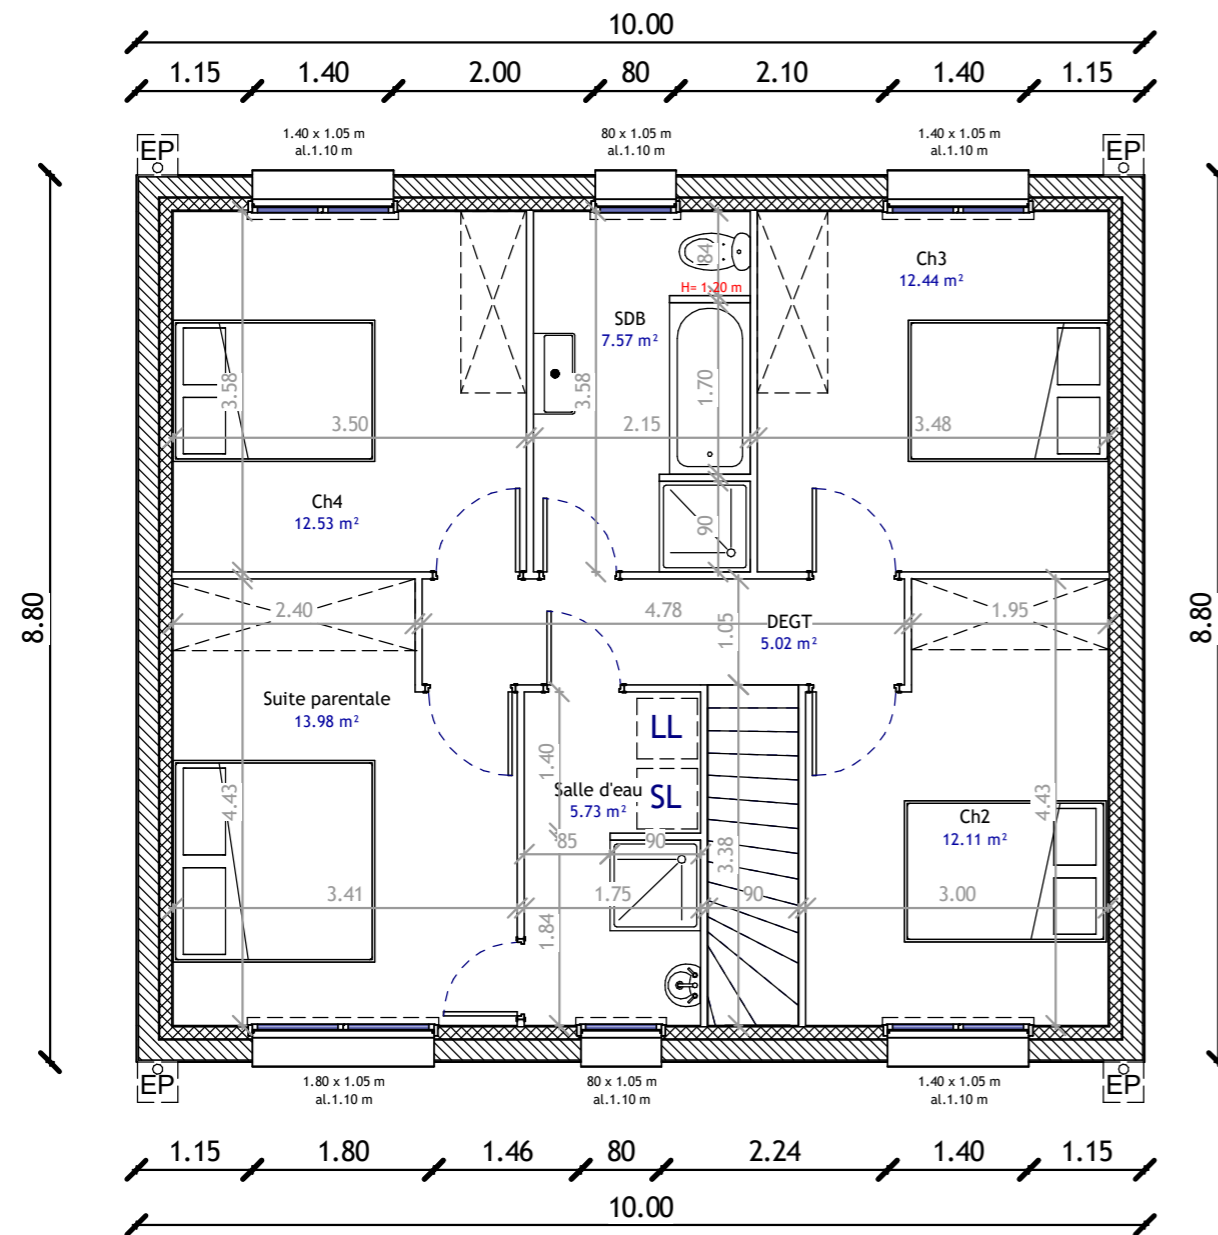

Total surface habitable	
140.98 m ²	
Salle de vie	42.90 m ²
Suite parentale	13.98 m ²
Ch4	12.53 m ²
Ch3	12.44 m ²
Ch1	12.28 m ²
Ch2	12.11 m ²
Cellier	8.89 m ²
SDB	7.57 m ²
Entrée	6.21 m ²
Salle d'eau	5.73 m ²
DEGT	5.02 m ²
WC	1.33 m ²

© Les plans restent la propriété intellectuelle de BIG HABITAT et ne peuvent être communiqués à une tierce partie sans accord préalable de BIG HABITAT

		RDC	Echelle : 1 : 75
--	--	-----	------------------

BIG
BIG HABITAT
CONSTRUCTEUR DE MAISONS INDIVIDUELLES

19 rue de la forêt
57310 BOUSSE
Tel : 03 87 51 92 08
contact@bighabitat.fr

Total surface habitable

140.98 m²

Salle de vie	42.90 m ²
Suite parentale	13.98 m ²
Ch4	12.53 m ²
Ch3	12.44 m ²
Ch1	12.28 m ²
Ch2	12.11 m ²
Cellier	8.89 m ²
SDB	7.57 m ²
Entrée	6.21 m ²
Salle d'eau	5.73 m ²
DEGT	5.02 m ²
WC	1.33 m ²