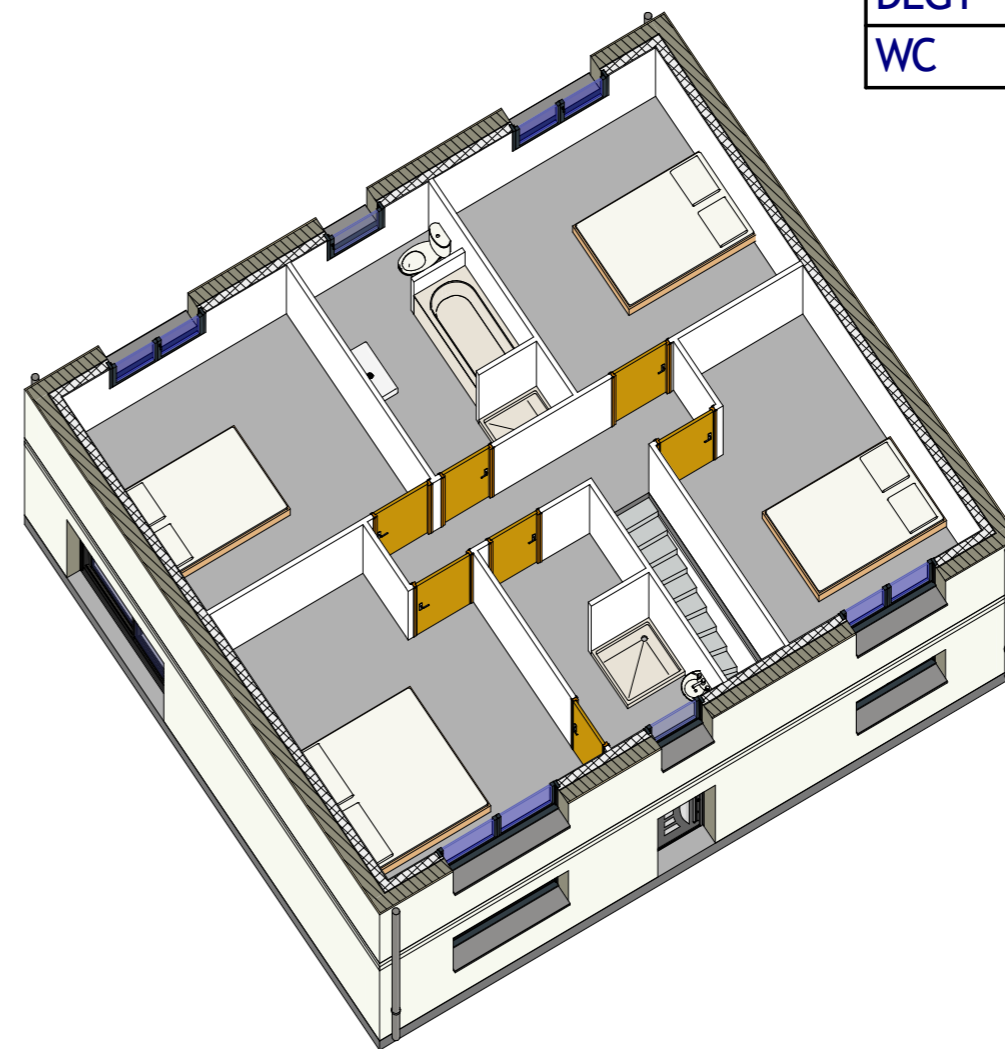

Total surface habitable	
140.98 m ²	
Salle de vie	42.90 m ²
Suite parentale	13.98 m ²
Ch4	12.53 m ²
Ch3	12.44 m ²
Ch1	12.28 m ²
Ch2	12.11 m ²
Cellier	8.89 m ²
SDB	7.57 m ²
Entrée	6.21 m ²
Salle d'eau	5.73 m ²
DEGT	5.02 m ²
WC	1.33 m ²

© Les plans restent la propriété intellectuelle de BIG HABITAT et ne peuvent être communiqués à une tierce partie sans accord préalable de BIG HABITAT

		RDC	Echelle : 1 : 75
--	--	-----	------------------

BIG
BIG HABITAT
CONSTRUCTEUR DE MAISONS INDIVIDUELLES

19 rue de la forêt
57310 BOUSSE
Tel : 03 87 51 92 08
contact@bighabitat.fr

Total surface habitable

140.98 m²

Salle de vie	42.90 m ²
Suite parentale	13.98 m ²
Ch4	12.53 m ²
Ch3	12.44 m ²
Ch1	12.28 m ²
Ch2	12.11 m ²
Cellier	8.89 m ²
SDB	7.57 m ²
Entrée	6.21 m ²
Salle d'eau	5.73 m ²
DEGT	5.02 m ²
WC	1.33 m ²