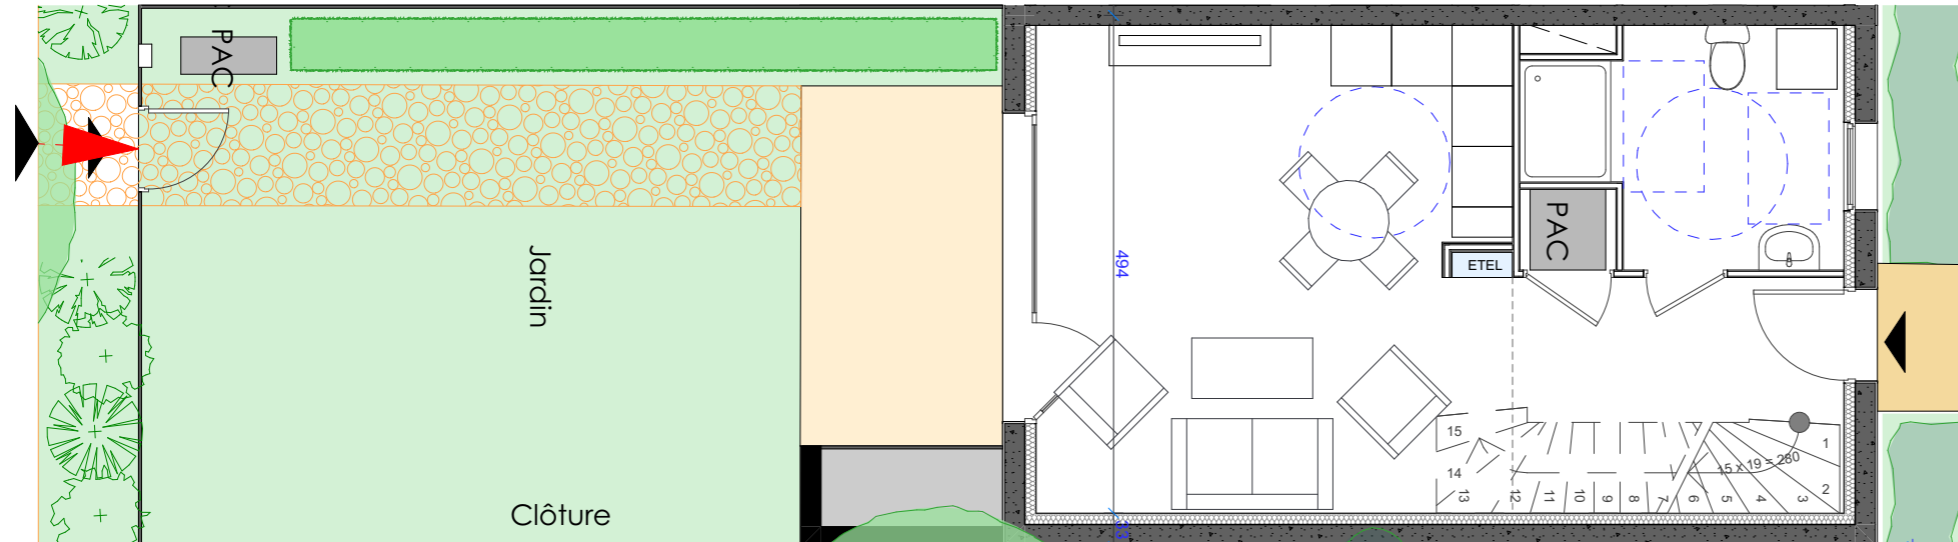

LE WHITE HAYE

Rue Henry BRUN et Rue WIENER
54100 NANCY

LOGEMENT : MAISON 21-T3
NIVEAU : R+1
SURFACE DU TERRAIN : 92,09m²

NIVEAU REZ DE CHAUSSEE

TABLEAU DE SURFACE:

T3	
Entrée	4.53
Séjour/Cuisine	22.27
SdE	6.44
Ch 1	16.40
Ch 2	10.15
SdB	4.10
Dgt 1	2.50
SHAB	66.39

ANNEXES	
Jardin	28.85
Loggia	12.00
Abris	2.00
	42.85