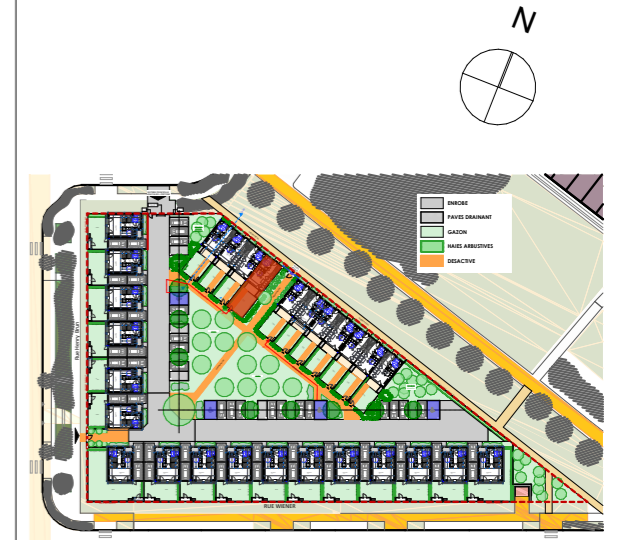

LE WHITE HAYE

Rue Henry BRUN et Rue WIENER
54100 NANCY

LOGEMENT : MAISON 21-T3
NIVEAU : R+1
SURFACE DU TERRAIN : 92,09m²

NIVEAU REZ DE CHAUSSEE

TABLEAU DE SURFACE:

T3	
Entrée	4.53
Séjour/Cuisine	22.27
SdE	6.44
Ch 1	16.40
Ch 2	10.15
SdB	4.10
Dgt 1	2.50
SHAB	66.39

ANNEXES	
Jardin	28.85
Loggia	12.00
Abris	2.00
	42.85