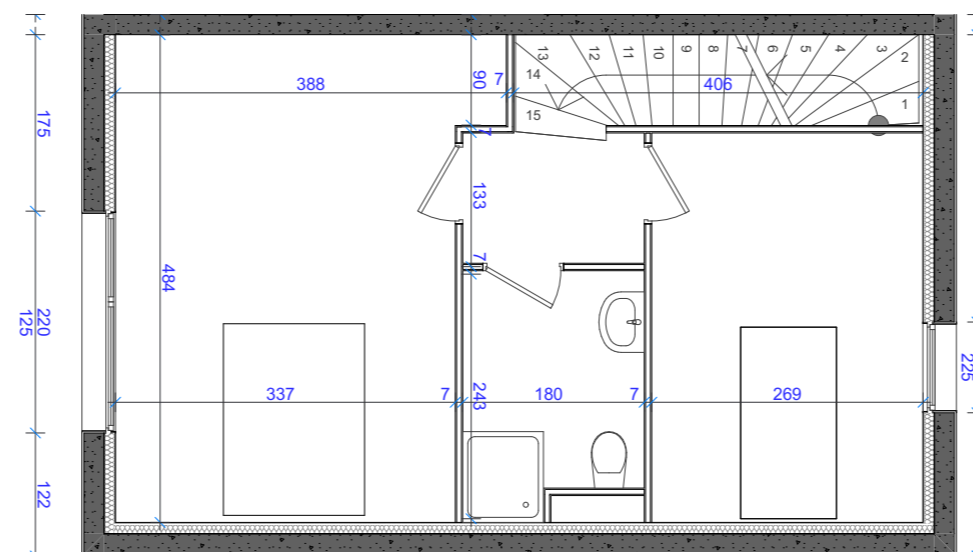

NIVEAU R+1

LE NID
26 Boulevard du 21ème RA
54000 Nancy
Tél : 03.83.36.42.20

www.le-nid.fr

ARTECH
Architectes
4 rue Henry Maret - 57000 METZ
Tél: 03.87.63.59.40
email : agence@artech-architectes.fr

DATE :
09/10/2024

ECHELLE :
1:75