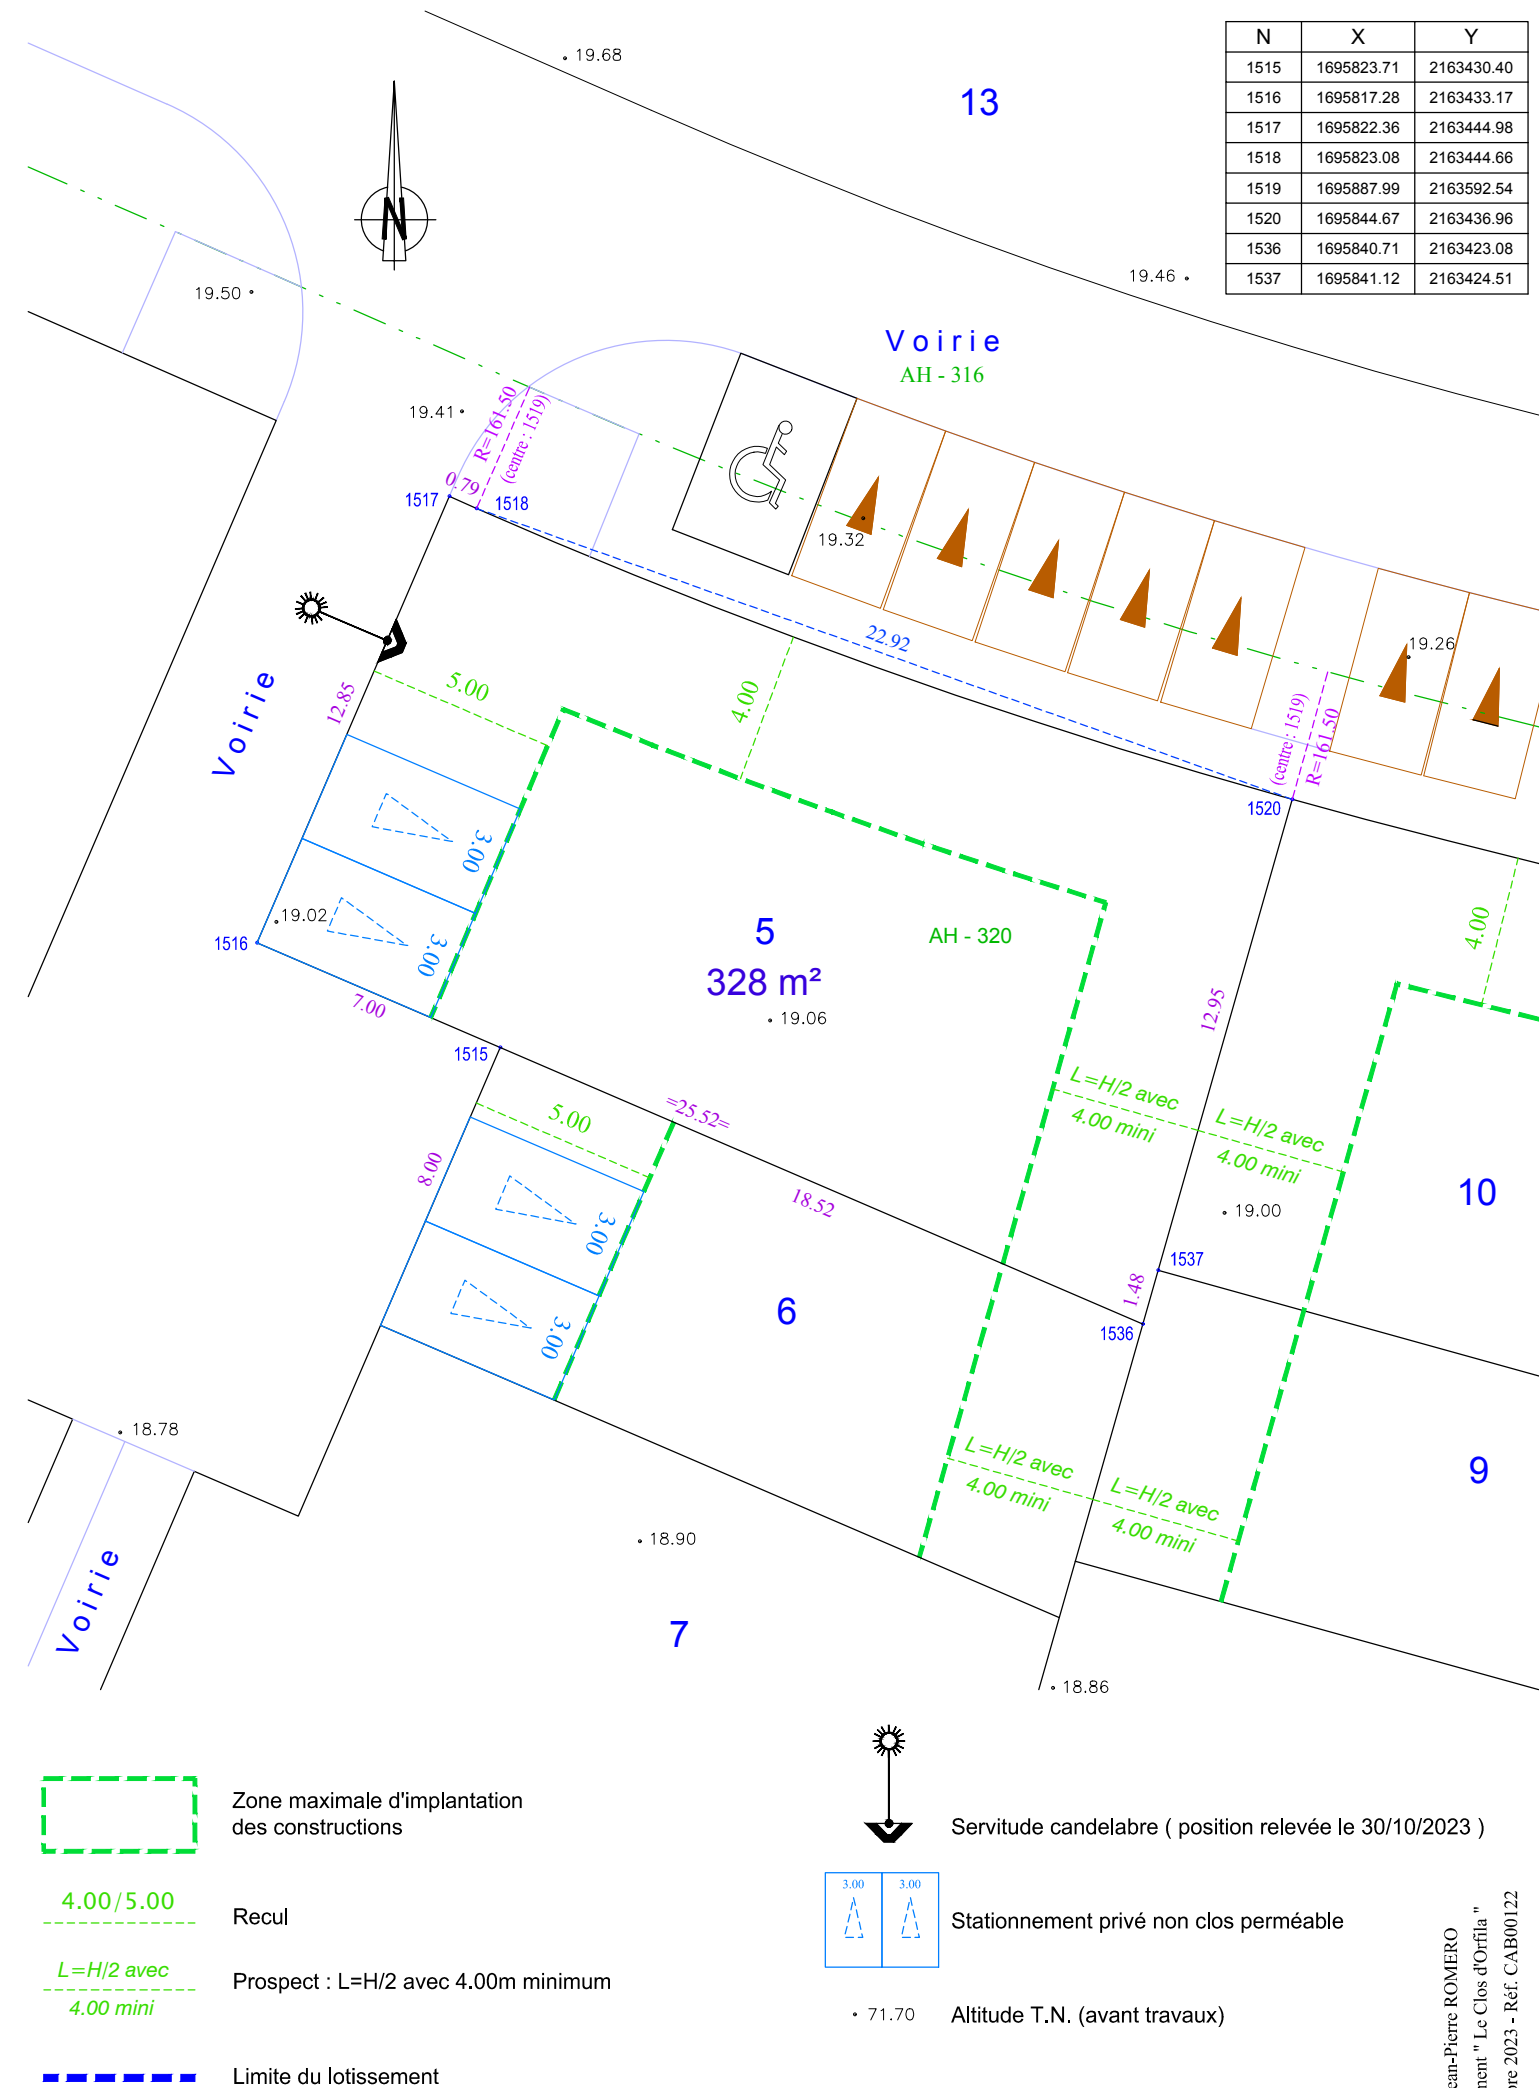

PYRENEES
ORIENTALES

VILLE DE
CABESTANY

LOTISSEMENT
LE CLOS D'ORFILA

PLAN
PARCELLAIRE

LOT 5

LIEUDIT : ORFILA

SECTION : AH

NUMERO : 563

SUPERFICIE : 328 m²

SURFACE DE PLANCHER AUTORISEE : ELLE SERA DEFINIE PAR LE LOTISSEUR LORS
DE LA PASSATION DE L'ACTE DE VENTE

S.C.P. Jean-Pierre ROMERO - GEOMETRE-EXPERT D.P.L.G. - 840, avenue d'Argelès - 66100 - PERPIGNAN

ECHELLE : 1 / 200

S.C.P. Jean-Pierre ROMERO
Lotissement " Le Clos d'Orfila "
30 octobre 2023 - Réf. CAB00122