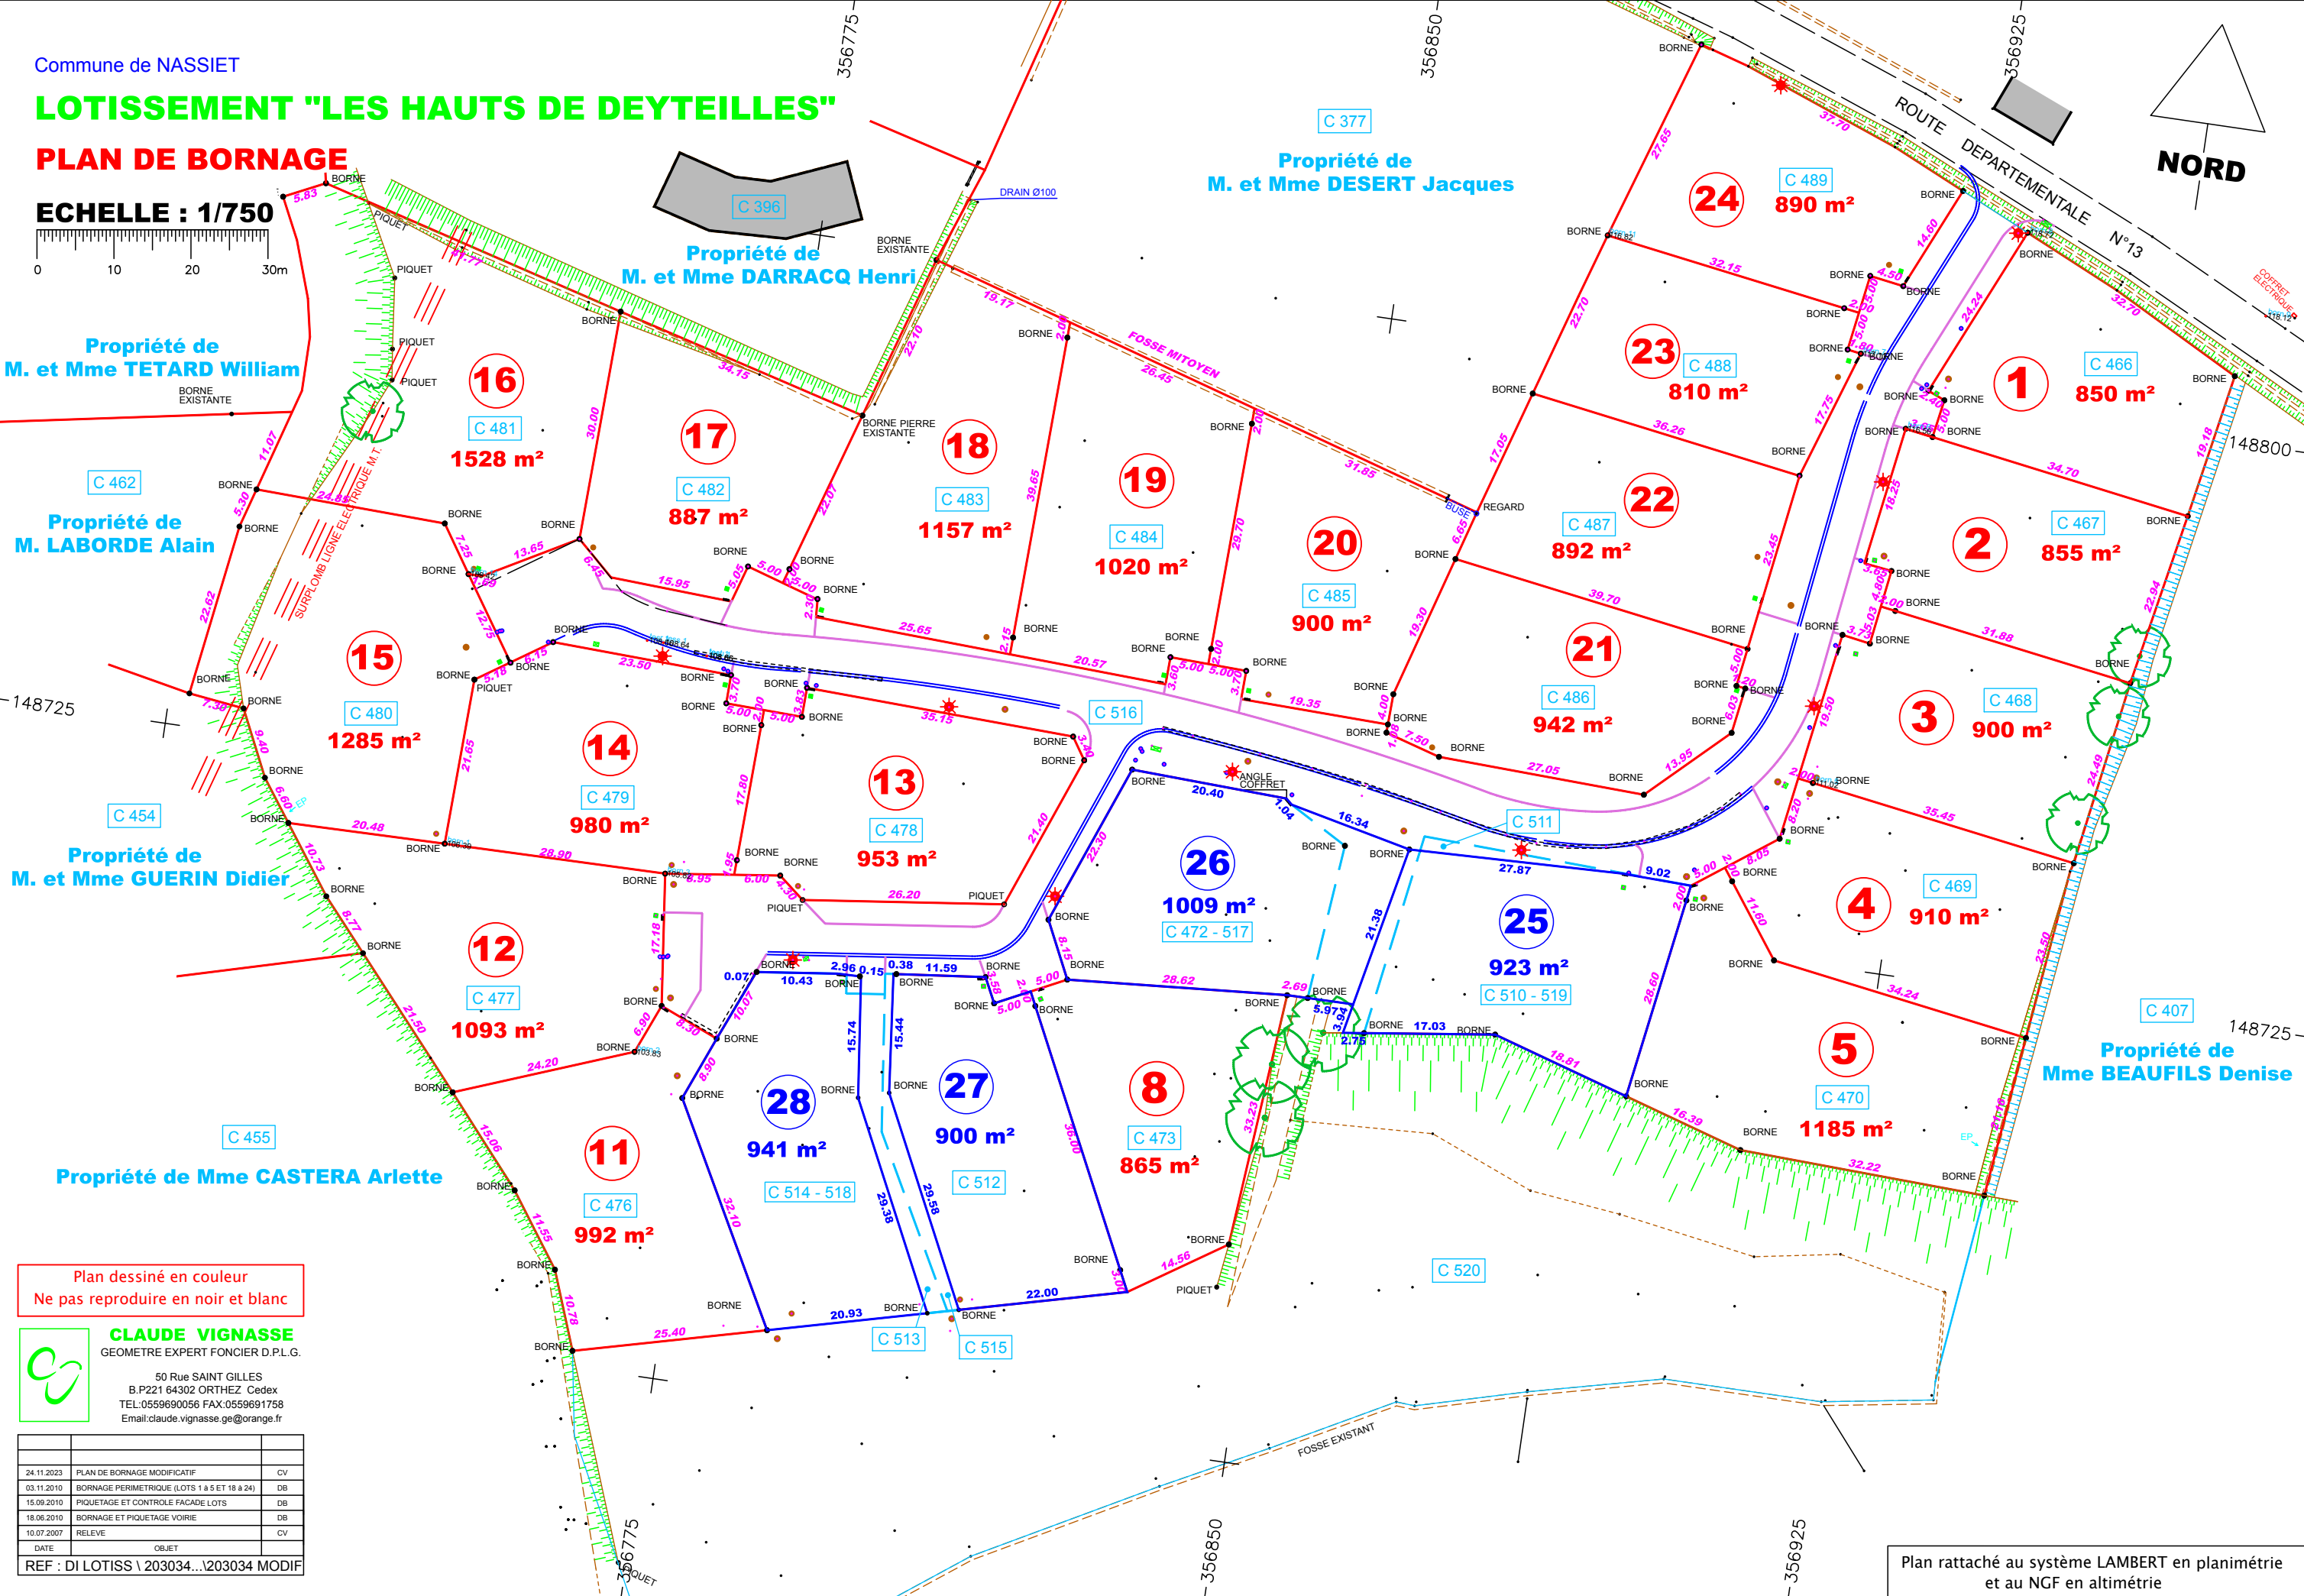

Commune de NASSIET

LOTISSEMENT "LES HAUTS DE DEYTEILLES"

PLAN DE BORNAGE

ECHELLE : 1/750

Plan dessiné en couleur
Ne pas reproduire en noir et blanc

CLAUDE VIGNASSE
GEOMETRE EXPERT FONCIER D.P.L.G.
50 Rue SAINT GILLES
B.P.221 64302 ORTHEZ Cedex
TEL:0559690056 FAX:0559691758
Email:clau.vignasse.ge@orange.fr

24.11.2023	PLAN DE BORNAGE MODIFICATIF	CV
03.11.2010	BORNAGE PERIMETRIQUE (LOTS 1 à 5 ET 18 à 24)	DB
15.09.2010	PIQUETAGE ET CONTRÔLE FACADE LOTS	DB
18.06.2010	BORNAGE ET PIQUETAGE VOIRIE	DB
10.07.2007	RELEVÉ	CV
DATE	OBJET	

REF : DI LOTISS \ 203034... \ 203034 MODIF

Plan rattaché au système LAMBERT en planimétrie
et au NGF en altimétrie