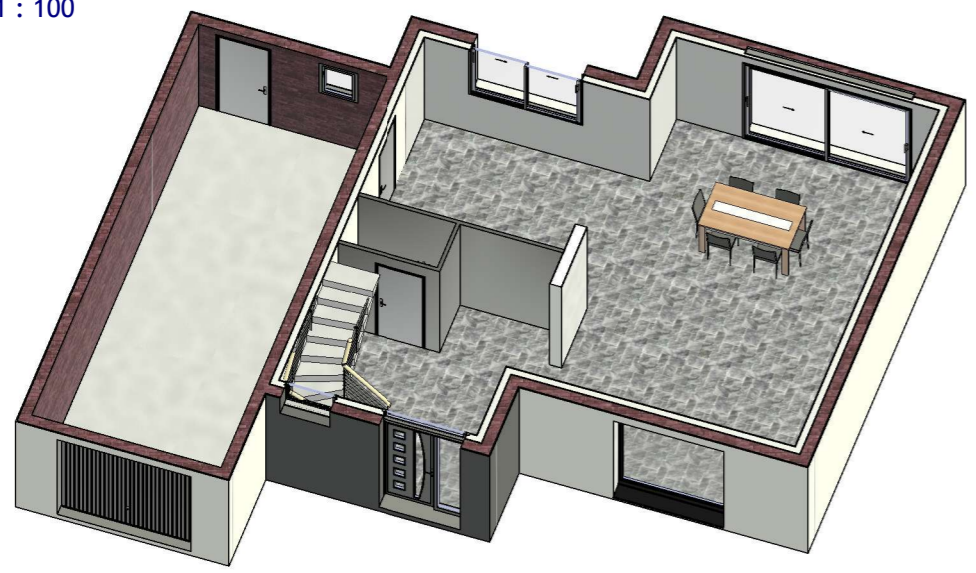

**2** RDC  
Ech : 1 : 100

**1** R+1  
Ech : 1 : 100

Surface habitable totale  
118.21 m<sup>2</sup>  
Surface annexe 30,33 m<sup>2</sup>

**3** RDC  
Ech :

**4** R+1  
Ech :

<b>RDC + ETAGE</b>	
Echelle :	1 : 100
Modifications n°	-
Date	