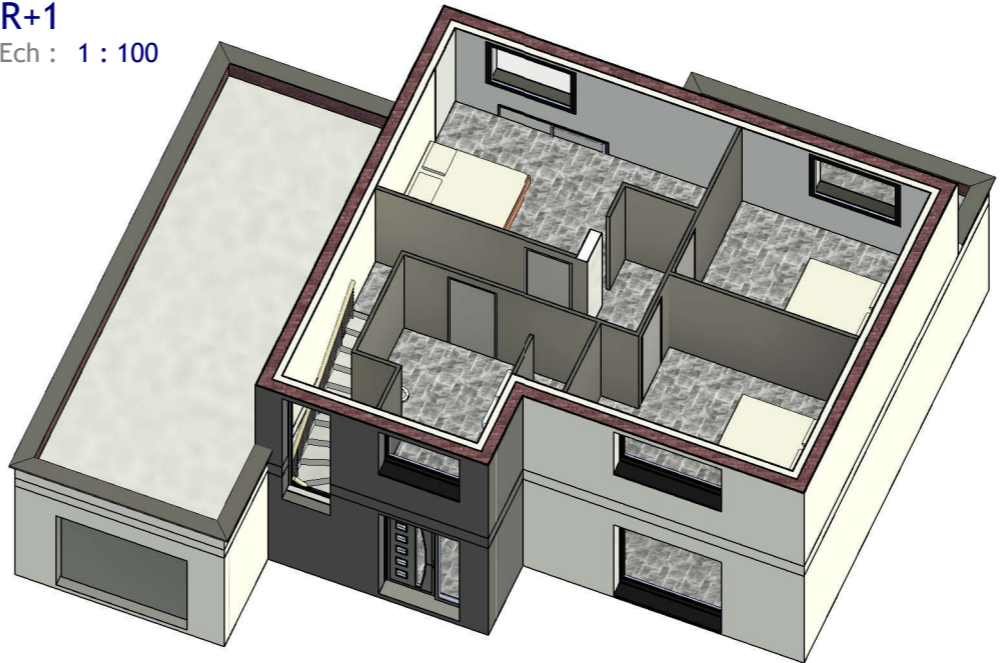

**2** RDC  
Ech : 1 : 100

**1** R+1  
Ech : 1 : 100

Surface habitable totale  
118.21 m<sup>2</sup>  
Surface annexe 30,33 m<sup>2</sup>

**3** RDC  
Ech :

**4** R+1  
Ech :

<b>RDC + ETAGE</b>	
Echelle :	1 : 100
Modifications n°	-
Date	